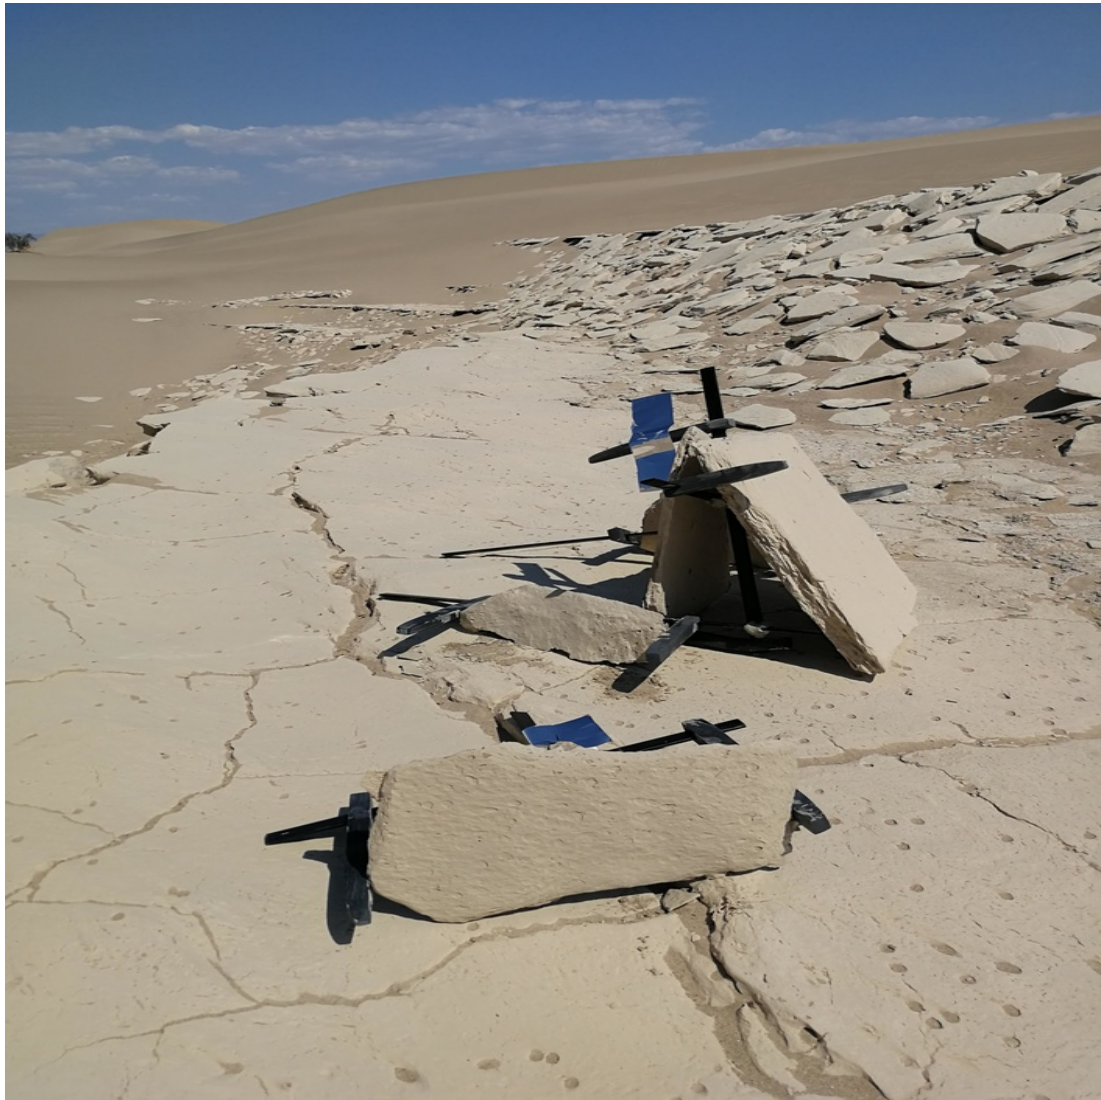

TARIK KENTOUCHE

Groundcrapper
Skulptur
Staubplatte, lackierte Stahlstangen, Epoxidharz mit Holzpulver, Spiegelfolie
Maße variabel
2018

Groundcrapper
Skulptur
Staubplatte, lackierte Stahlstangen, Epoxidharz mit Holzpulver, Spiegelfolie
Maße variabel
2018