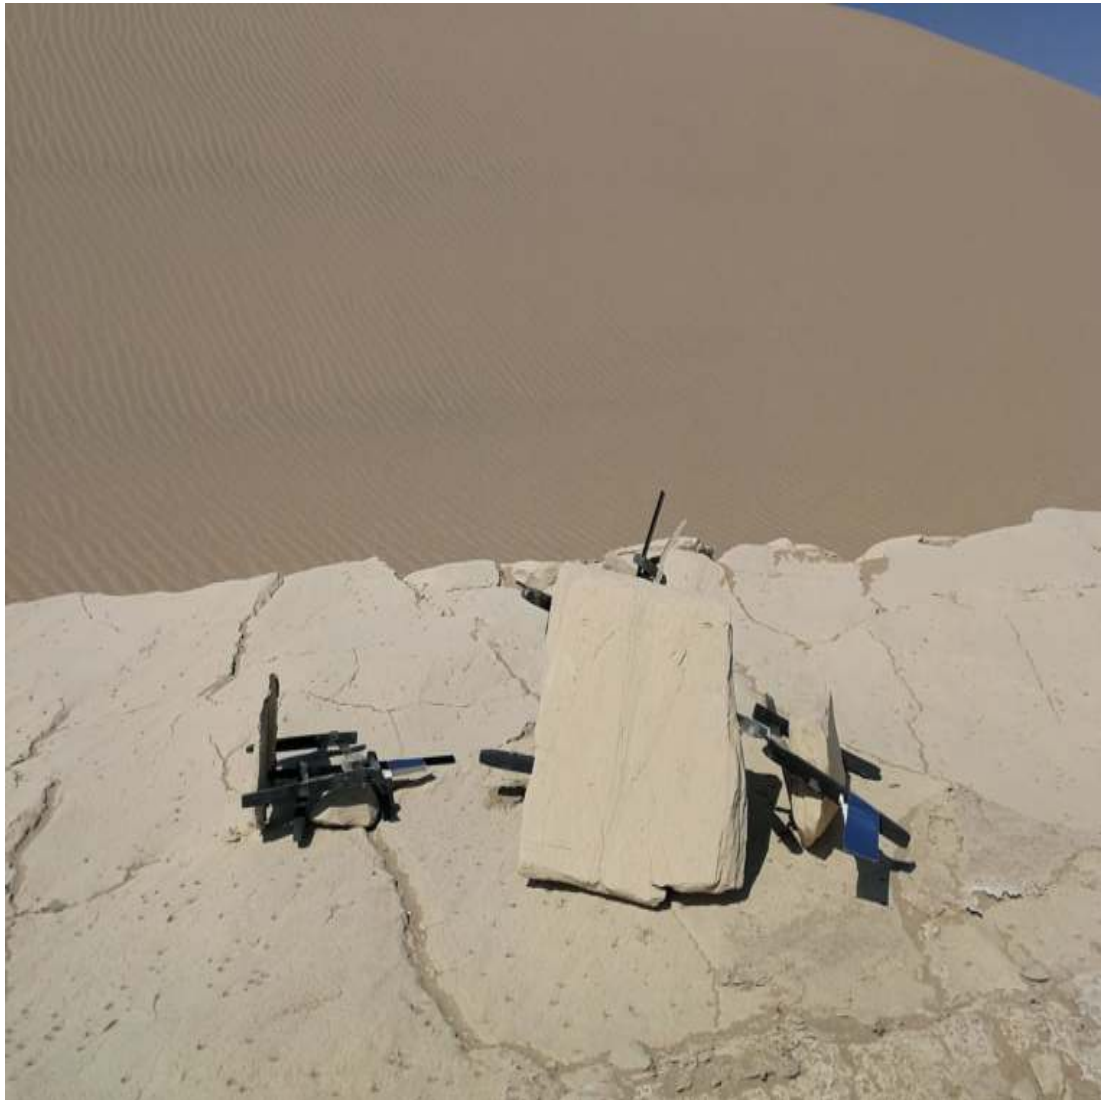

TARIK KENTOUCHE

Groundcrapper
Skulptur
Staubplatte, lackierte Stahlstangen, Epoxidharz mit Holzpulver, Spiegelfolie
Maße variabel
2018

Groundcrapper
Skulptur
Staubplatte, lackierte Stahlstangen, Epoxidharz mit Holzpulver, Spiegelfolie
Maße variabel
2018