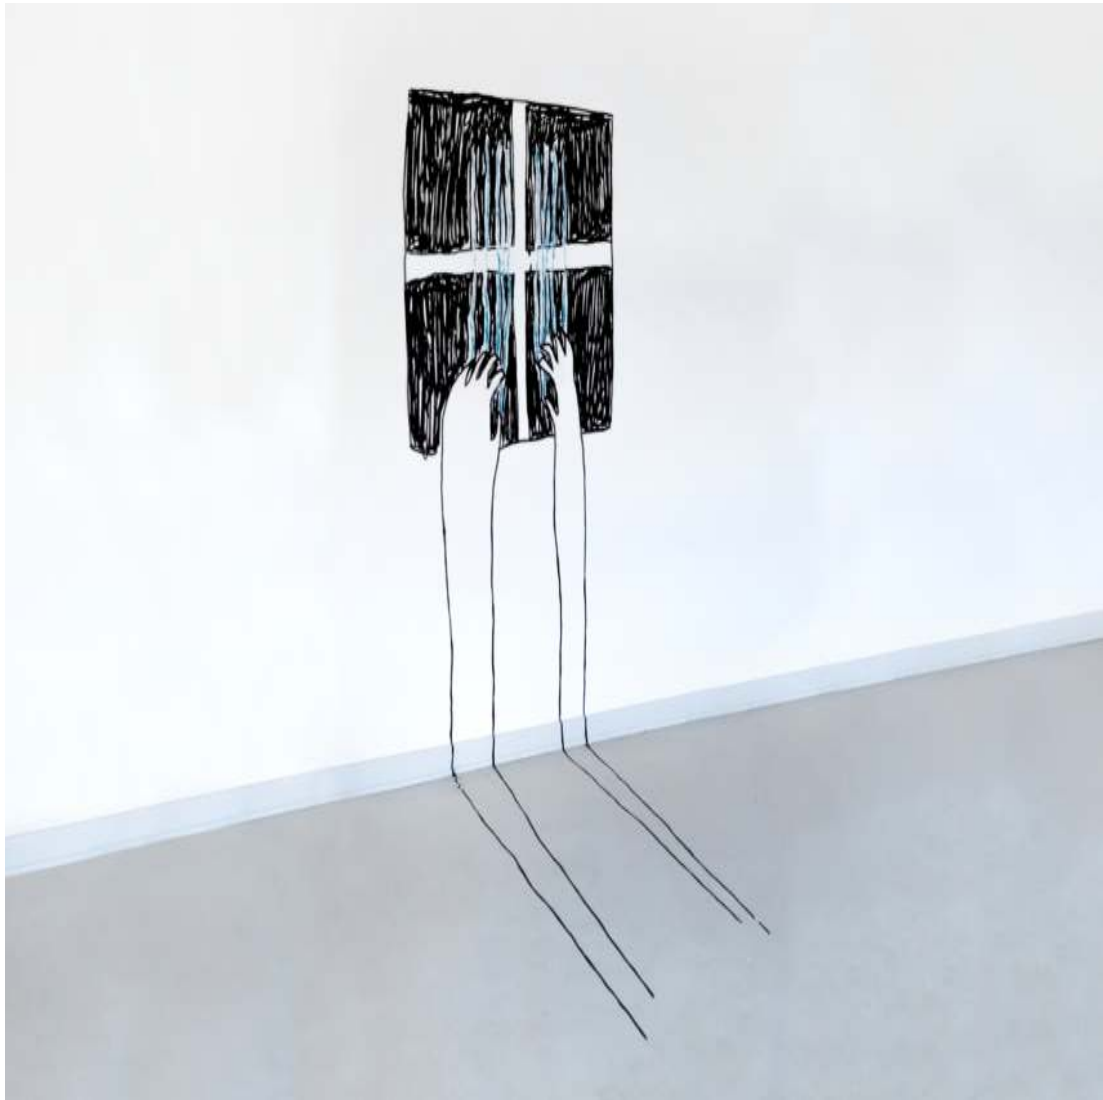

SARA WIECKENBERG

Netzwerk (Versuch)
2020

sie kratzen an / den Fenstern / bei Nacht
86½ x 51 x 62¾ inch / 220 x 130 x 160 cm
variable in size
2020