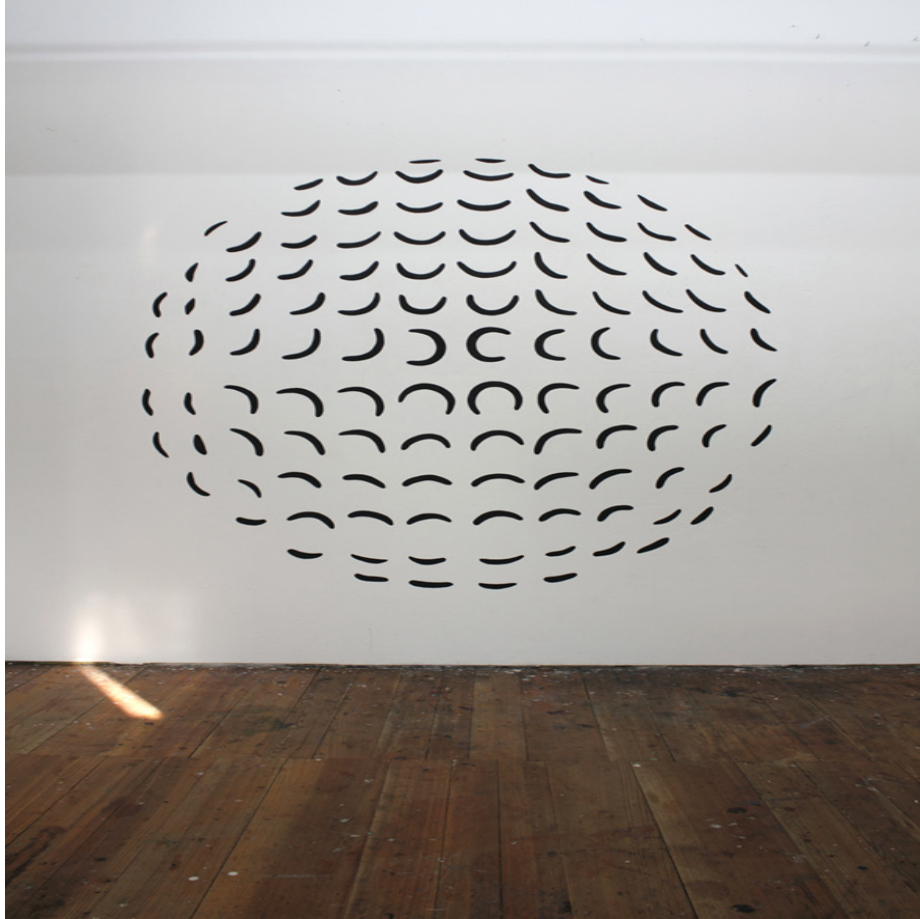

Doppelschachbrett
Intarsie
Holz, MDF
68 × 68 cm
2011

Ohne Titel (aus ITALIA)
Acryl auf Leinwand
42 x 50 cm
2008

ITALIA
Acryl auf Leinwand
42 x 50 cm
2008

Tempel (aus ITALIA)
Messing
45 x 50 cm
2008

Moon
Wandmalerei
Acryl auf Wand
200 x 200 cm
2011

Ausstellungsansicht DROSS (aus Scheibe (nach Delaunay))
2007