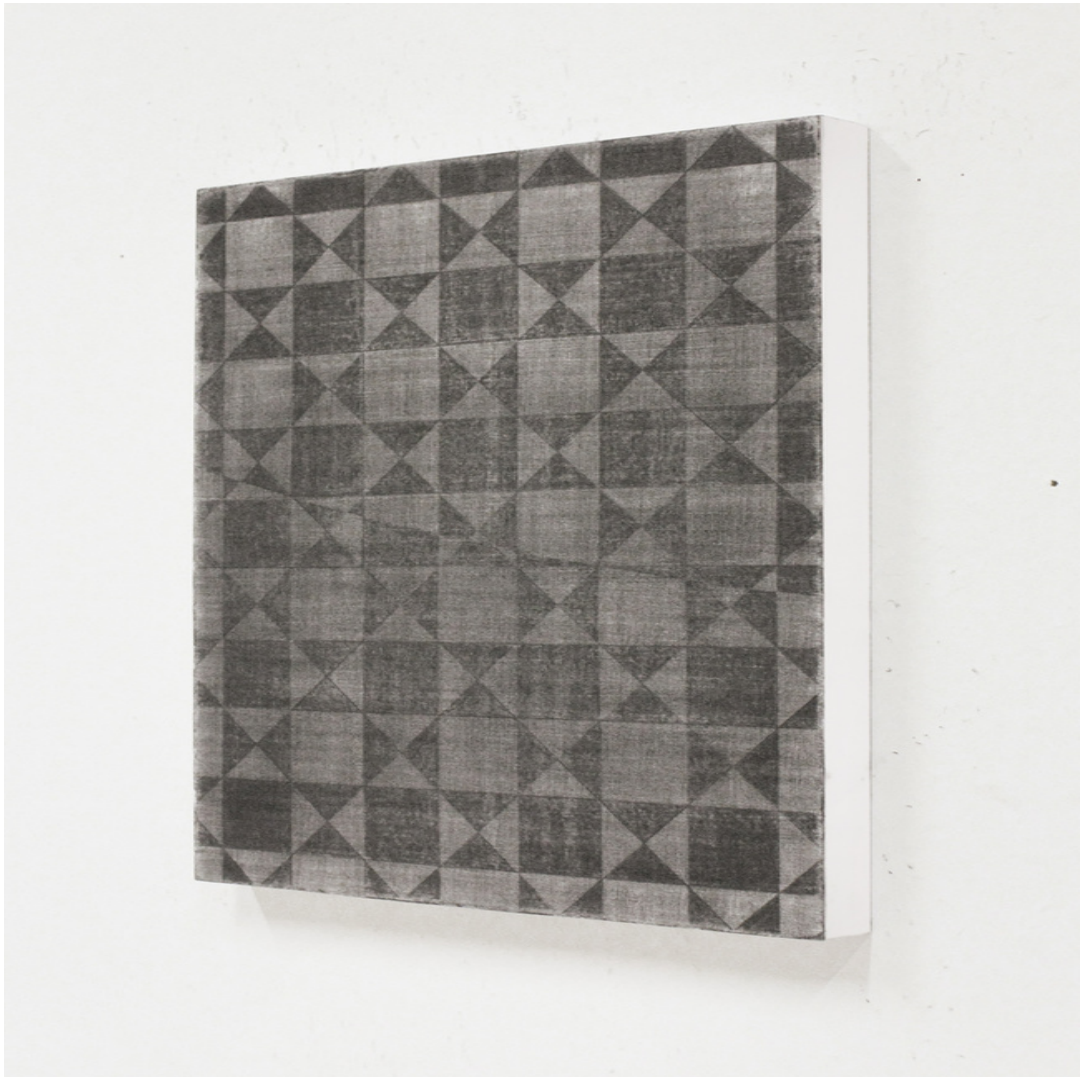

NINA MARIA KÜCHLER

Eaux Profondes / Stille Wasser (aus Eaux Profondes / Stille Wasser I)
Installation Ausstellung GHOSTS | Amrei Heyne Gallery
Lack auf MDF/ Zeichnungen
Maße variabel
2015

Eaux Profondes / Stille Wasser I
Installation Ausstellung GHOSTS | Amrei Heyne Gallery
Lack auf MDF 8-teilig
Maße variabel
2015

Eaux Profondes / Stille Wasser I
Installation Ausstellung GHOSTS | Amrei Heyne Gallery
Lack auf MDF
Maße variabel
2015

Ghosts
Zeichnung
Graphit auf Papier auf Holz
40 × 30 cm
2014

sinking star (aus Ghosts)
Zeichnung
Graphit auf Papier auf Holz
40 × 30 cm
2014