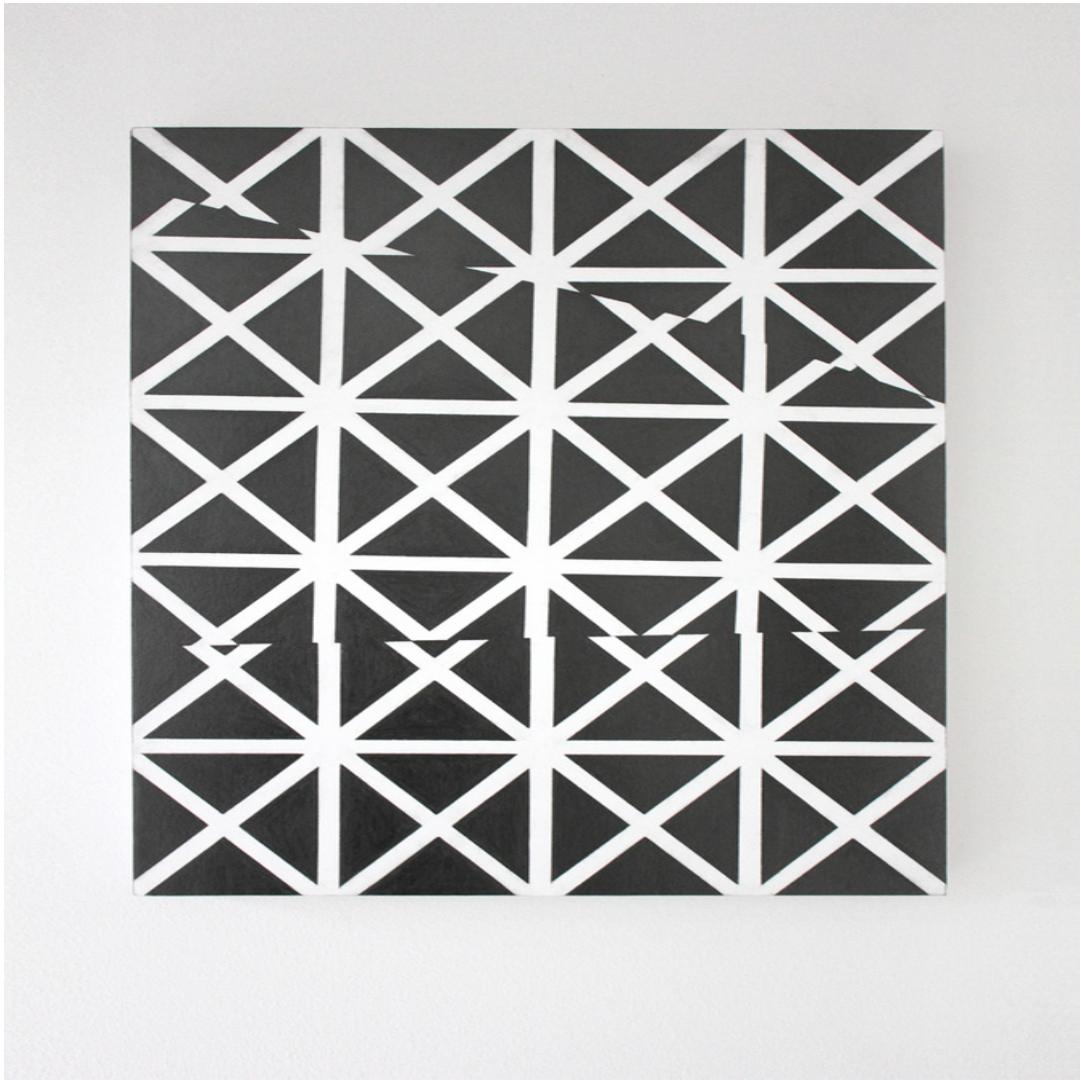

Ohne Titel (Grid 8) (aus Ghosts)
Zeichnung
Graphit auf Papier
40 × 30 cm
2015