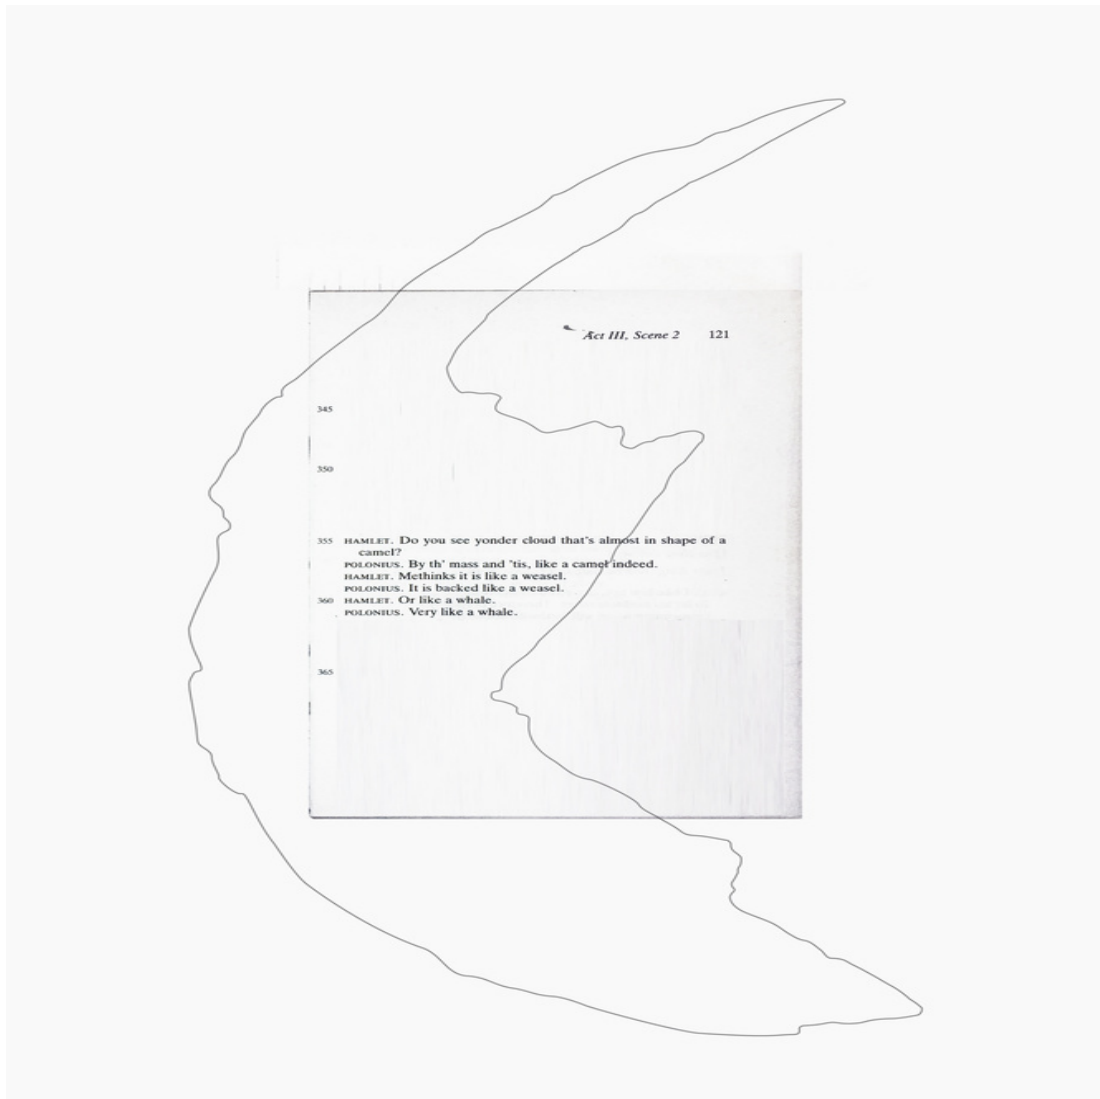

NINA MARIA KÜCHLER

Ohne Titel (aus Use of Geometry, Serie, 2019)  
Malerei  
Acryl und Tusche auf Papier  
32 × 24 cm  
2019

Ohne Titel (aus Use of Geometry, Serie, 2019)  
Malerei  
Acryl und Tusche auf Papier  
32 × 24 cm  
2019

I walk with phantoms (aus I walk with phantoms, Kunstquartier Bethanien)  
Installation  
Spiegelglas  
2019

I walk with phantoms (aus I walk with phantoms, Kunstquartier Bethanien)  
Installation  
Spiegelglas  
Maße variabel  
2019

I walk with phantoms, mit Mariechen Danz (Textilprint) (aus I walk with phantoms, Kunstquartier Bethanien)  
Installation  
Spiegelglas  
Maße variabel  
2019

I walk with phantoms (aus I walk with phantoms, Kunstquartier Bethanien)  
Installation  
Spiegelglas, Inkjetprint gerahmt  
Maße variabel  
2019