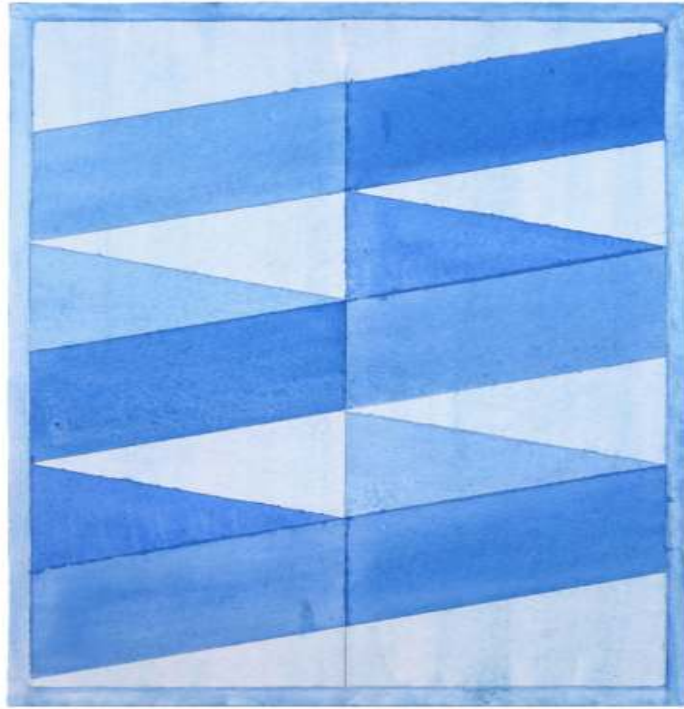

NINA MARIA KÜCHLER

Ohne Titel (aus Use of Geometry, Serie, 2019)  
Malerei  
Acryl und Tusche auf Papier  
32 × 24 cm  
2019

Ohne Titel (aus Use of Geometry, Serie, 2019)  
Malerei  
Acryl und Tusche auf Papier  
32 × 24 cm  
2019

Ohne Titel (aus Use of Geometry, Serie, 2019)  
Malerei  
Acryl und Tusche auf Papier  
32 × 24 cm  
2019

Ohne Titel (aus Use of Geometry, Serie, 2019)  
Malerei  
Acryl und Tusche auf Papier  
32 × 24 cm  
2019

I walk with phantoms, mit Mariechen Danz (Textilprint) (aus I walk with phantoms, Kunstquartier Bethanien)  
Installation  
Spiegelglas  
Maße variabel  
2019

I walk with phantoms (aus I walk with phantoms, Kunstquartier Bethanien)  
Installation  
Spiegelglas, Inkjetprint gerahmt  
Maße variabel  
2019