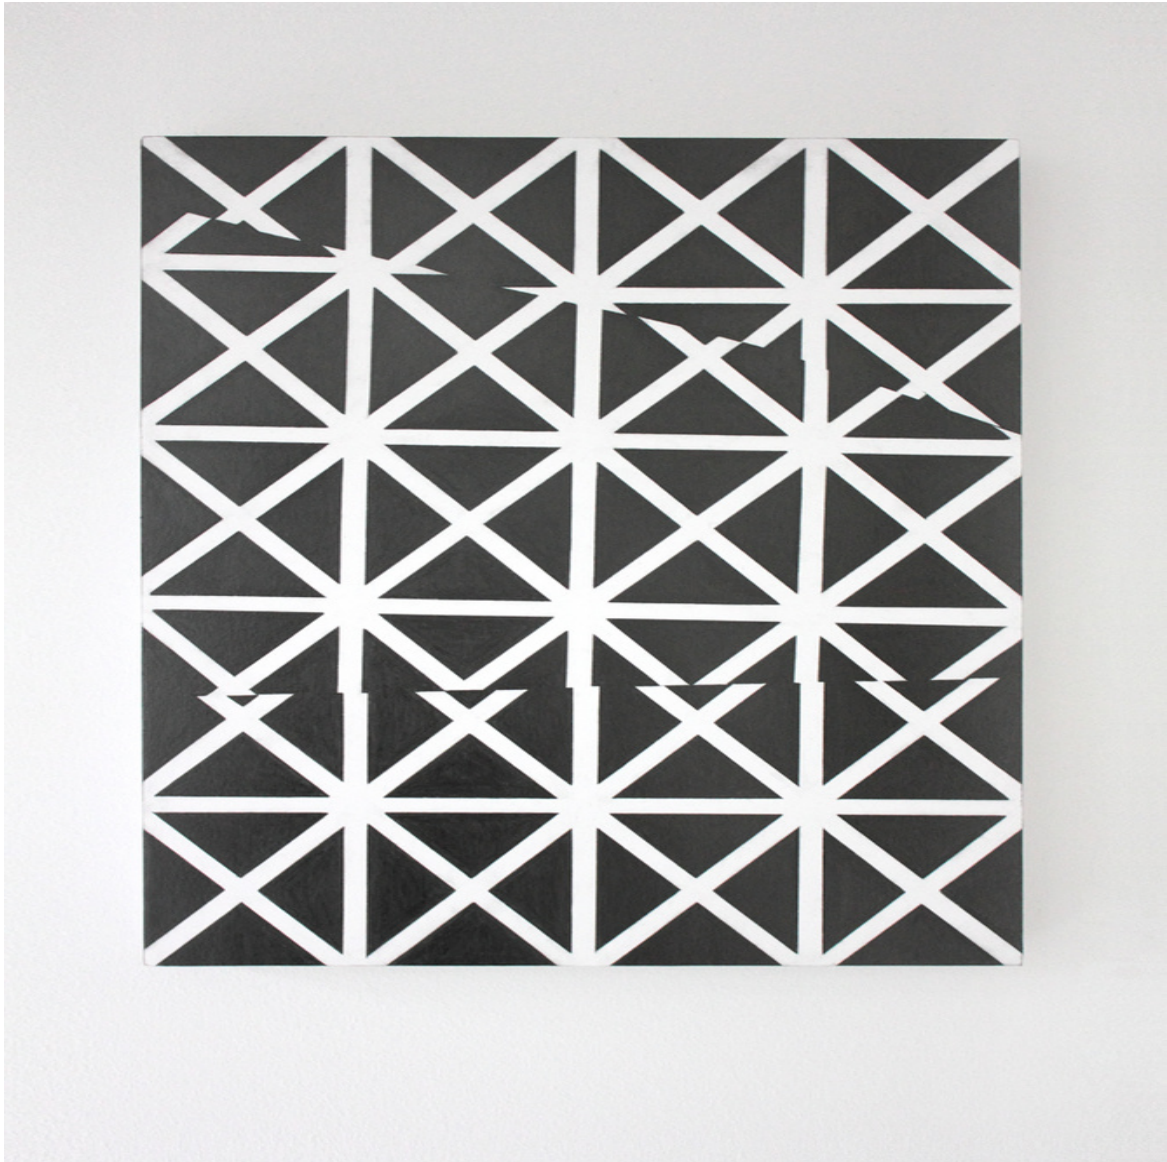

NINA MARIA KÜCHLER

Eaux Profondes / Stille Wasser (aus Eaux Profondes / Stille Wasser I)  
Installation Ausstellung GHOSTS | Amrei Heyne Gallery  
Lack auf MDF/ Zeichnungen  
Maße variabel  
2015

Eaux Profondes / Stille Wasser I  
Installation Ausstellung GHOSTS | Amrei Heyne Gallery  
Lack auf MDF 8-teilig  
Maße variabel  
2015

Eaux Profondes / Stille Wasser I  
Installation Ausstellung GHOSTS | Amrei Heyne Gallery  
Lack auf MDF  
Maße variabel  
2015

Ghosts  
Zeichnung  
Graphit auf Papier auf Holz  
40 × 30 cm  
2014

sinking star (aus Ghosts)  
Zeichnung  
Graphit auf Papier auf Holz  
40 × 30 cm  
2014

Ohne Titel (Grid 8) (aus Ghosts)  
Zeichnung  
Graphit auf Papier  
40 × 30 cm  
2015

Cut (aus Ghosts)  
Zeichnung  
Graphit auf Papier auf Holz  
40 × 30 cm  
2014

Oil (aus Ghosts)  
Zeichnung  
Graphit auf Papier auf Holz  
40 × 30 cm  
2014