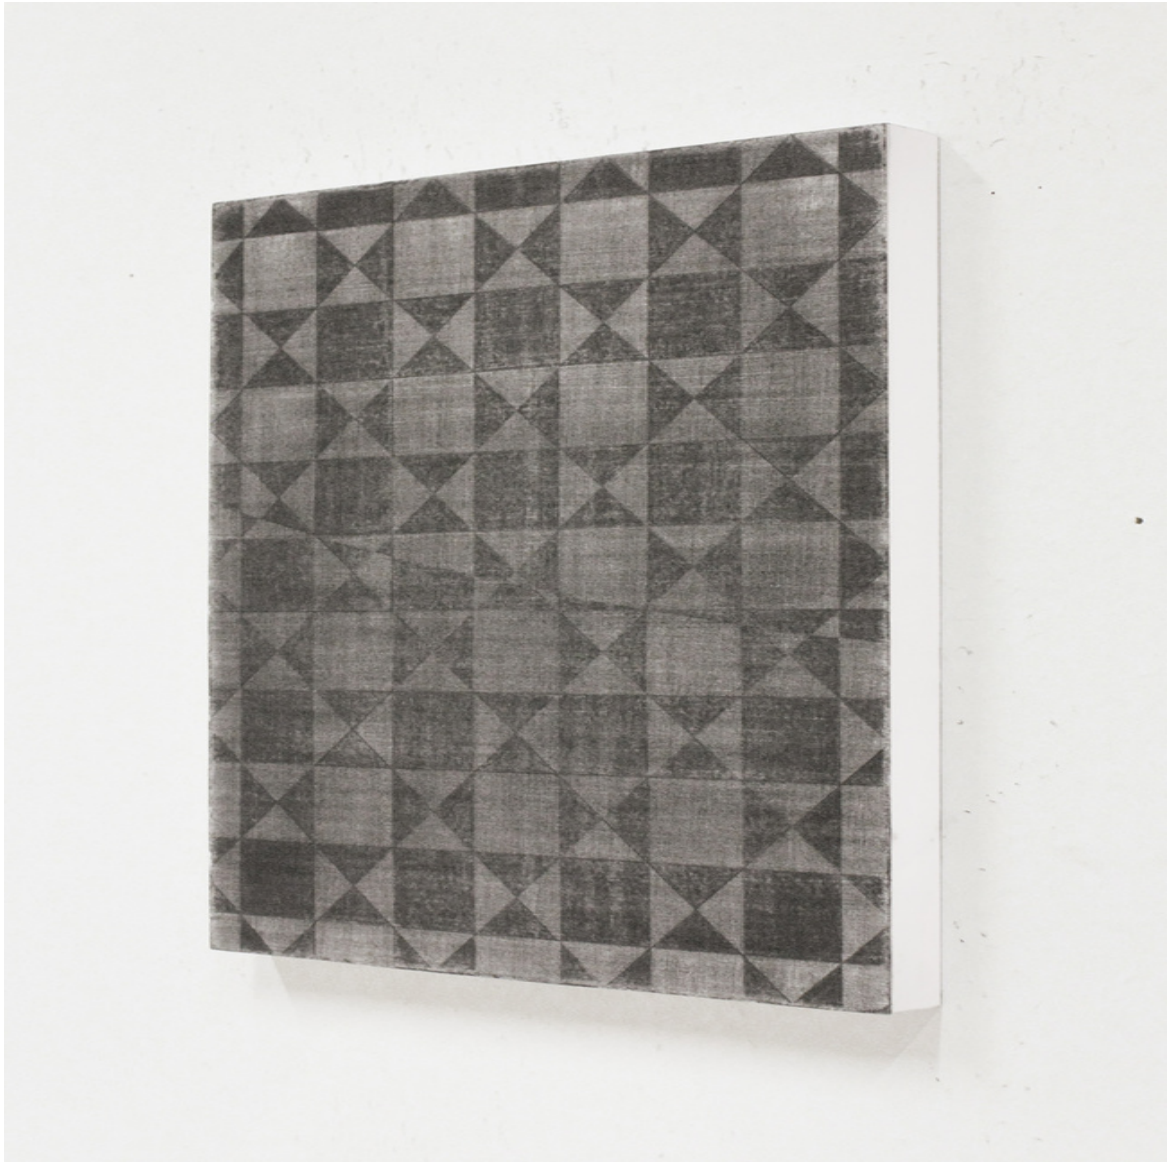

NINA MARIA KÜCHLER

Eaux Profondes / Stille Wasser (aus Eaux Profondes / Stille Wasser I)  
Installation Ausstellung GHOSTS | Amrei Heyne Gallery  
Lack auf MDF/ Zeichnungen  
Maße variabel  
2015

Eaux Profondes / Stille Wasser I  
Installation Ausstellung GHOSTS | Amrei Heyne Gallery  
Lack auf MDF 8-teilig  
Maße variabel  
2015

Eaux Profondes / Stille Wasser I  
Installation Ausstellung GHOSTS | Amrei Heyne Gallery  
Lack auf MDF  
Maße variabel  
2015

Ghosts  
Zeichnung  
Graphit auf Papier auf Holz  
40 × 30 cm  
2014

sinking star (aus Ghosts)  
Zeichnung  
Graphit auf Papier auf Holz  
40 × 30 cm  
2014

Ohne Titel (Grid 8) (aus Ghosts)  
Zeichnung  
Graphit auf Papier  
40 × 30 cm  
2015

Cut (aus Ghosts)  
Zeichnung  
Graphit auf Papier auf Holz  
40 × 30 cm  
2014

Oil (aus Ghosts)  
Zeichnung  
Graphit auf Papier auf Holz  
40 × 30 cm  
2014