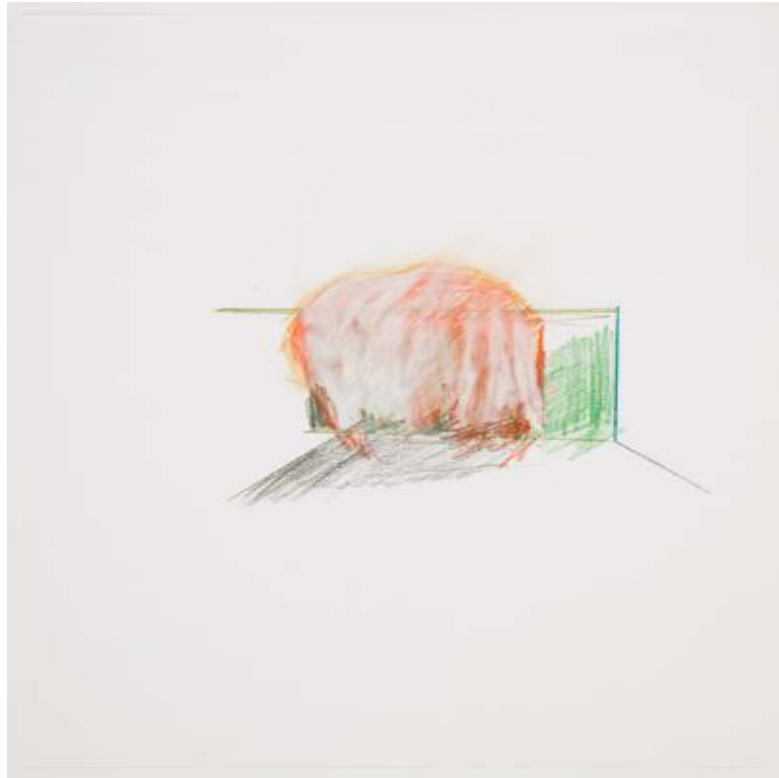

Ohne Titel (aus Resultat)
Buntstift
36,5 × 25,5 cm
2010