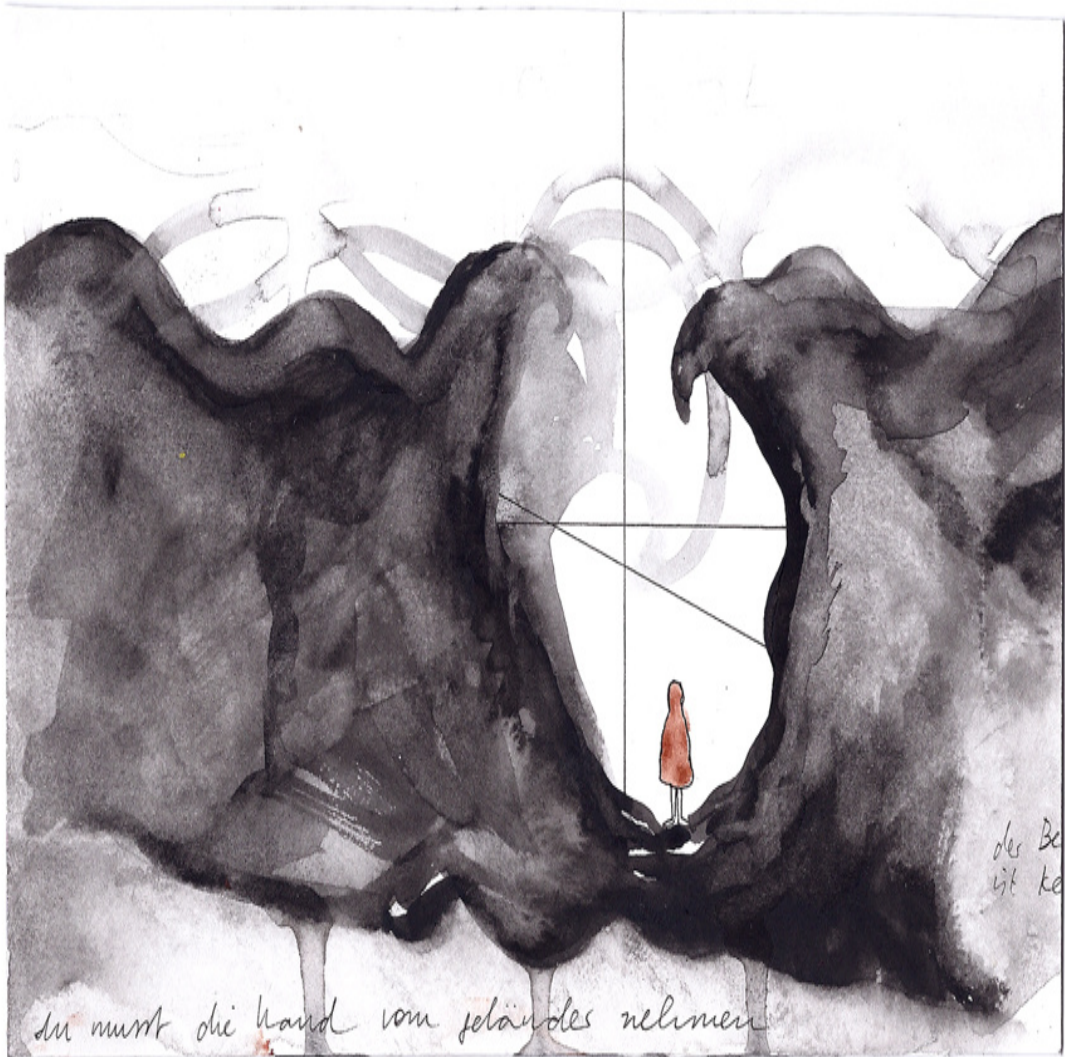

MAREIKE POEHLING

agnosie (from agnosie)
78 x 51 inch / 200 x 130 cm
2014

agnosie (from agnosie)
2014

Untitled
2013

Untitled
2013

Untitled
2013

places (from Untitled)
2014

Untitled
2014

Untitled
2014

Untitled
2014

Untitled
2014

Untitled
2014

das leben ist immer lebensgefährlich

ich habe viel mehr dimensionen als ihr denkt

du musst es als etwas endgültiges denken.
selbst wenn du weißt, dass es scheitert.

warum wachst du auf, weil es zu laut ist
und nie, weil es zu leise ist?

Untitled
2014

zum leben gehört auch dass ich atmen kann

du musst die hand vom geländes nehmen

des Be
lit ke

Untitled
2014

spell
2014

Untitled (from spell)
78 x 137¼ inch / 200 x 350 cm
2014

Untitled (from spell)
78 x 137¼ inch / 200 x 350 cm
2014

Untitled (from spell)
2014

Untitled
2014

trigger
installation
98 x 98 inch / 250 x 250 cm
2013

Untitled (from trigger)
2013

Untitled
2012

Untitled
2012