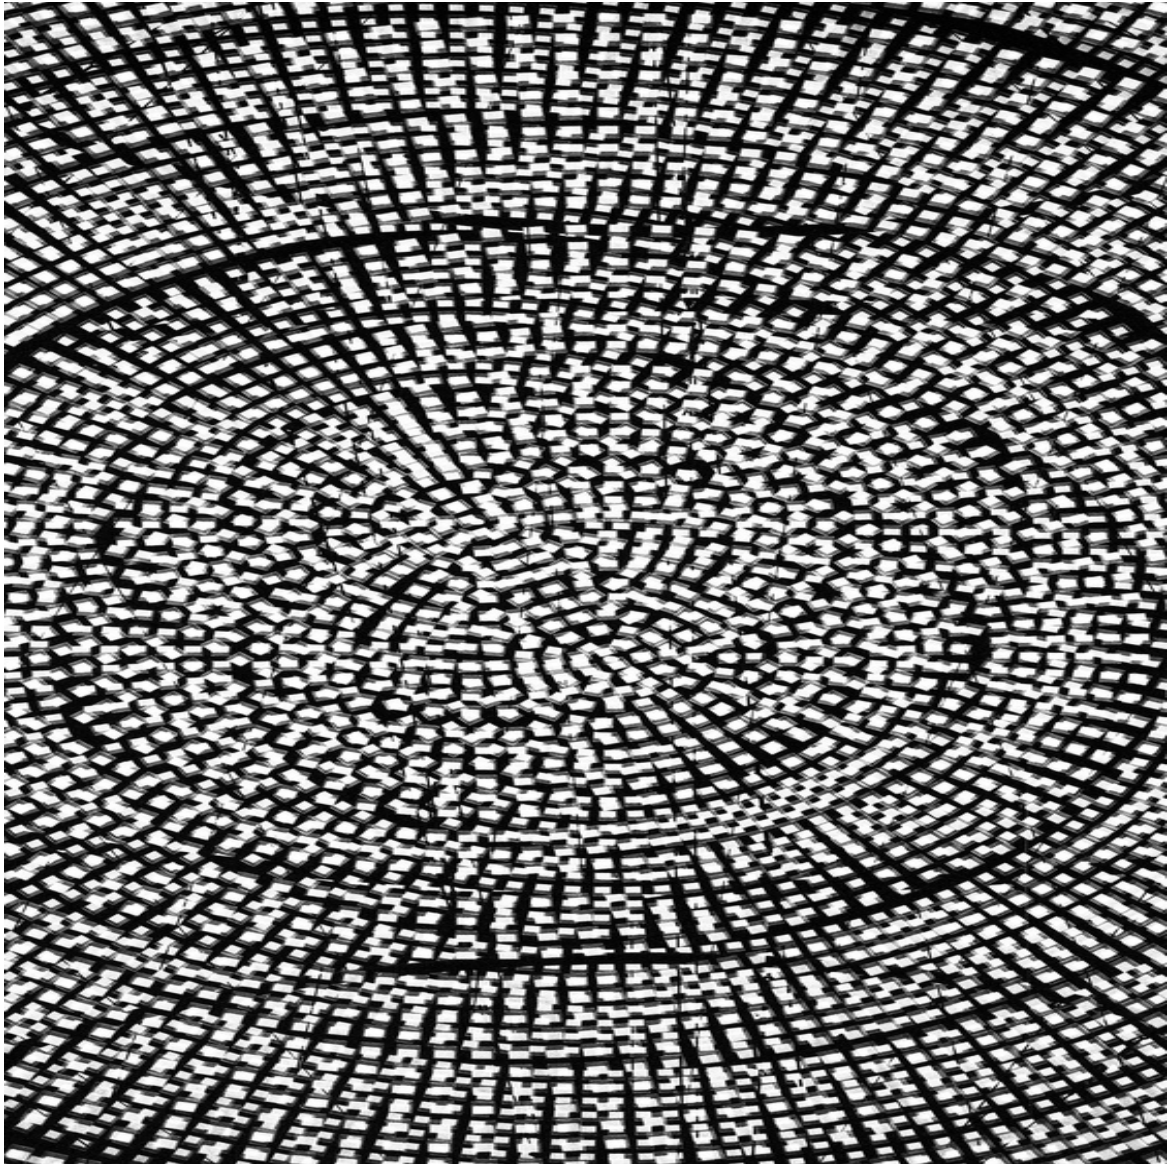

MANUEL KLOTZ

oT
Analog Barytabzug
160 x 100 cm
2015

oT
Analog Barytabzug
60 × 100 cm
2015

Ohne Titel
Analog Barytabzug
100 × 160 cm
2015