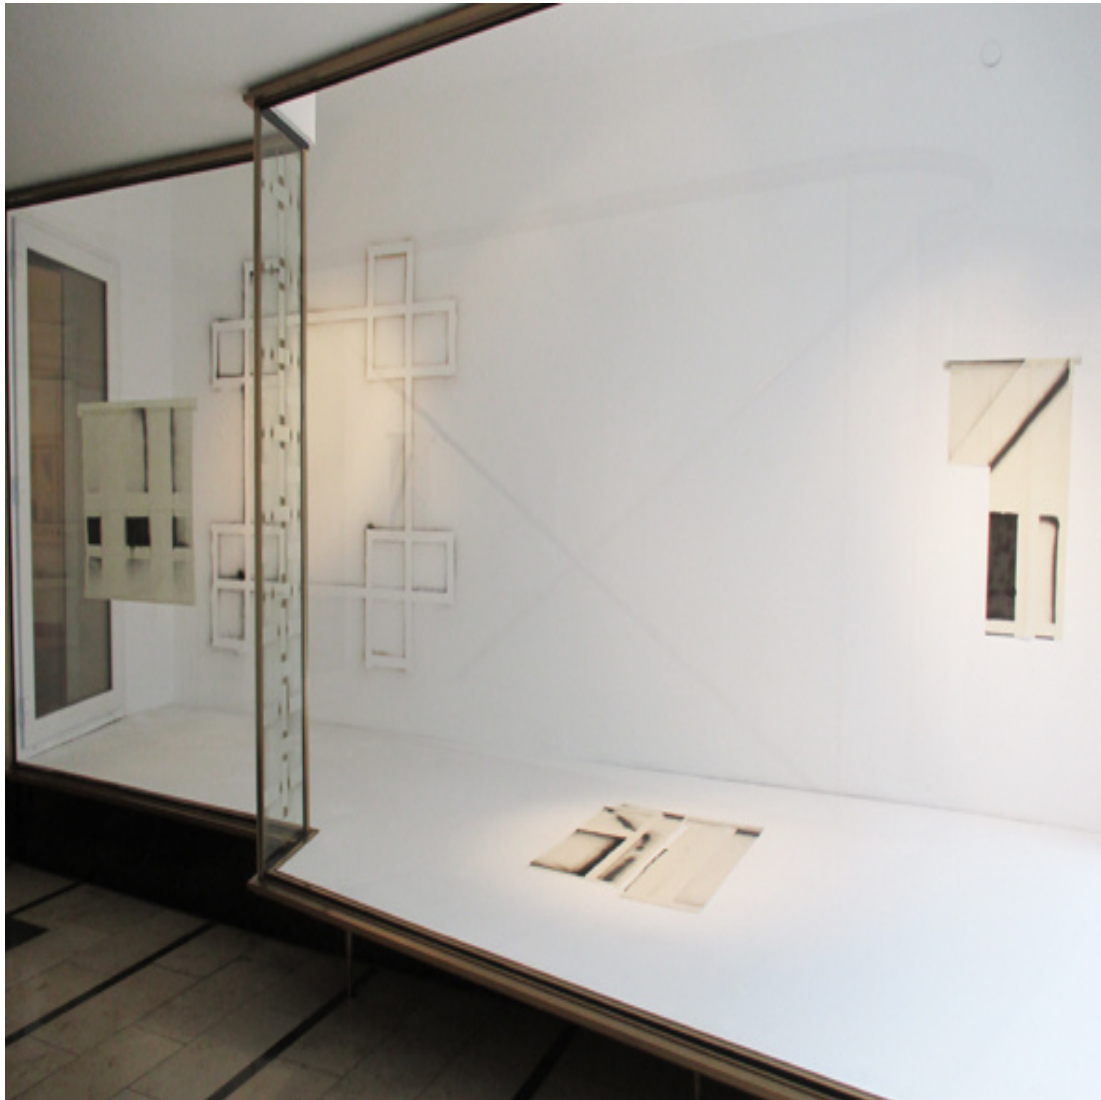

LISA BUSCHE

X  
Sprühfarbe auf Klebeband  
100 x 100 cm  
2013

HORIZONT  
Sprühfarbe auf Fenster  
Maße variabel  
2013

HORIZONT  
Sprühfarbe auf Fenster  
Maße variabel  
2013

lassen  
Sprühfarbe auf Wand  
200 x 400 cm  
2012

LL  
Sprühfarbe auf Wand  
200 x 200 cm  
2012

WOHL noch  
Sprühfarbe auf Fenster und Wand, sowie auf Leinwand  
Maße variabel  
2014

WOHL noch  
Sprühfarbe auf Fenster und Wand, sowie auf Leinwand  
Maße variabel  
2014