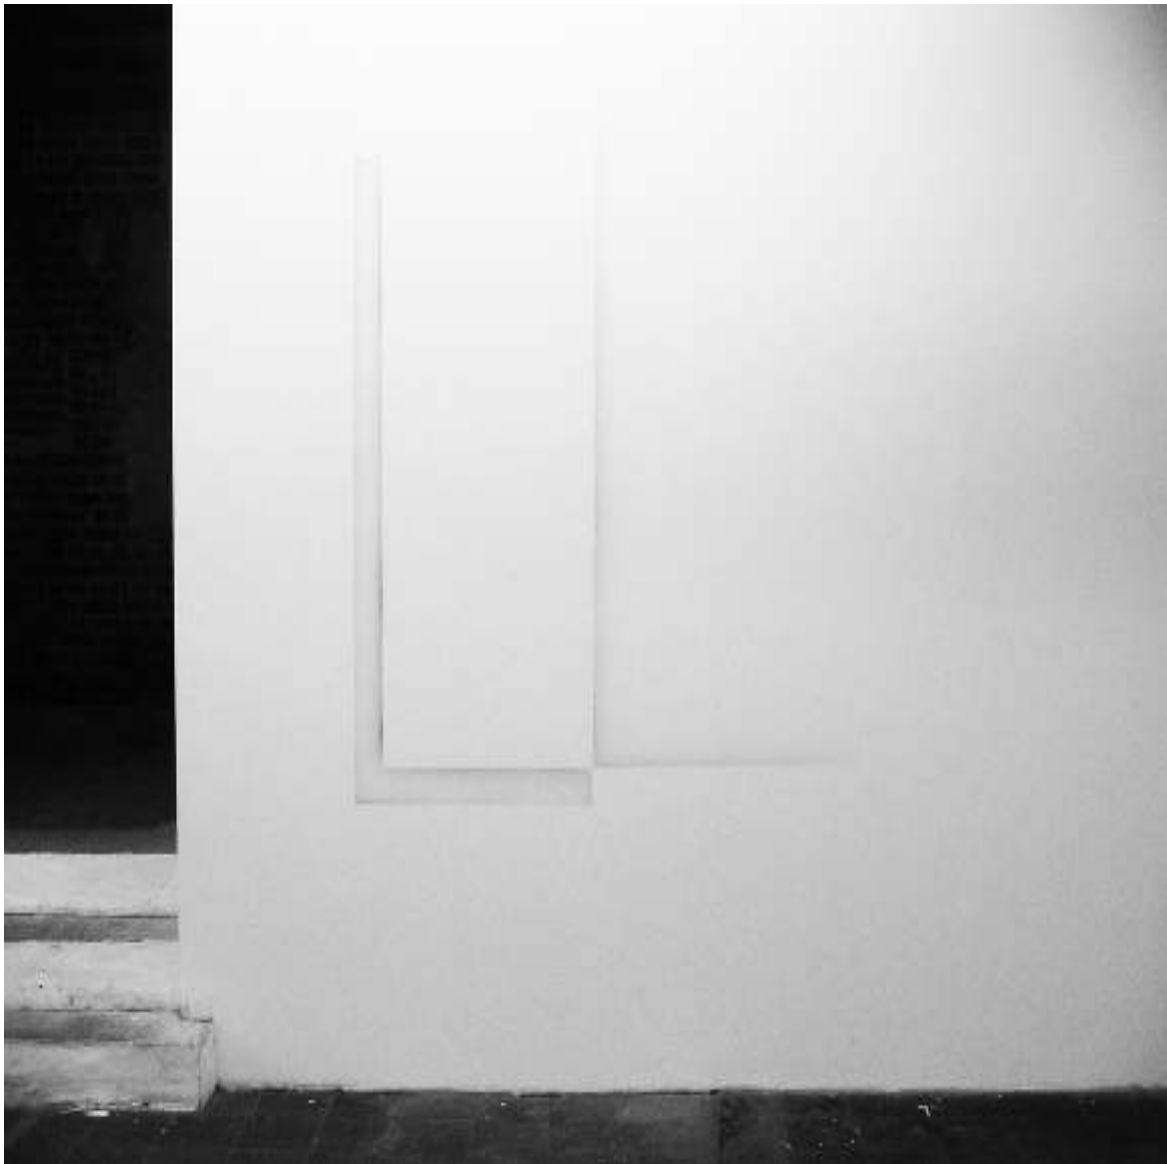

LISA BUSCHE

lassen
Sprühfarbe auf Wand
200 x 400 cm
2012

LL
Sprühfarbe auf Wand
200 x 200 cm
2012