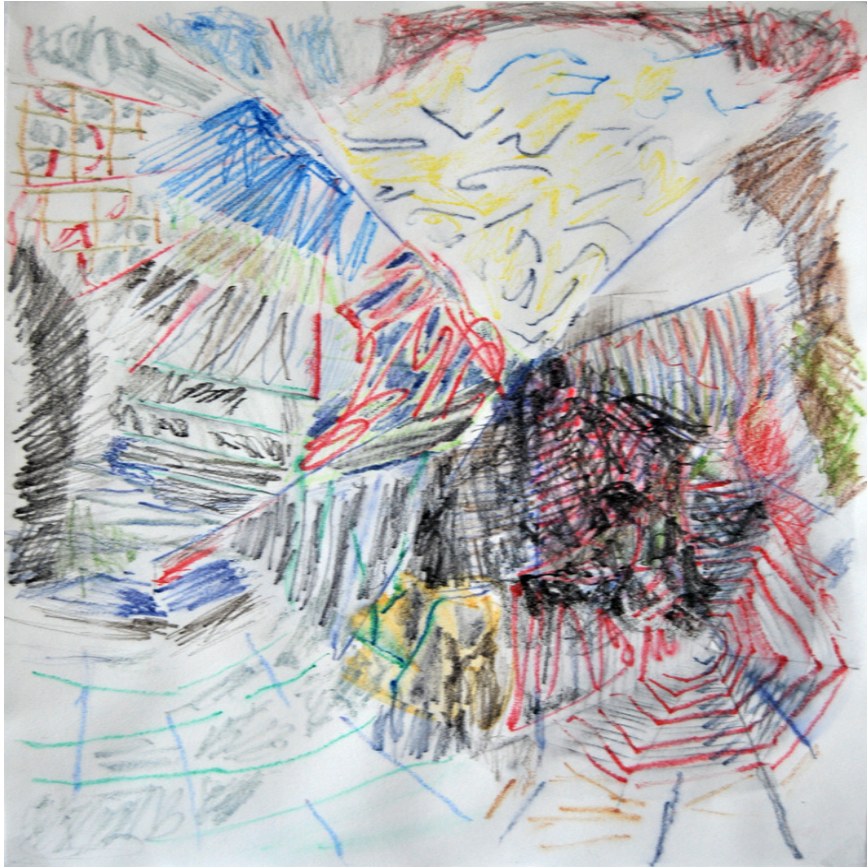

LENA PEMÖLLER

Schwarze Blase (aus Keep It Together)  
schwarzer und weißer Ton, blaue Engobe, Nägel  
20 × 22 × 4 cm  
2020

Keep It Together  
schwarzer und weißer Ton, blaue Engobe, Nägel  
23 x 22 x 3,5 cm  
2020

Space Eraser (aus Keep It Together)  
schwarzer und weißer Ton, blaue Engobe, Nägel  
27 × 24 × 3 cm  
2020

Innerer Kreis (aus Keep It Together)  
schwarzer und weißer Ton, blaue Engobe, Nägel  
23 × 20 × 1,5 cm  
2020

Aufregende Zeiten  
Aquarellstifte, Ölkreide, Collage auf Papier  
42 x 30 cm  
2020

The Hole Morning (aus Aufregende Zeiten)  
Aquarellstifte, Collage auf Papier  
42 x 30 cm  
2020

Maschine (mit J.P.) (aus Aufregende Zeiten)  
Aquarellstifte, Collage auf Papier  
42 x 30 cm  
2020

so-so solar system 1 (aus so-so solar system)  
Aquarellstifte auf Papier  
34 × 24 cm  
2020

so-so solar system 2 (aus so-so solar system)  
Aquarellstifte auf Papier  
34 x 24 cm  
2020

Sie Ter Uns  
Aquarellstifte auf Papier  
42 x 30 cm  
2020