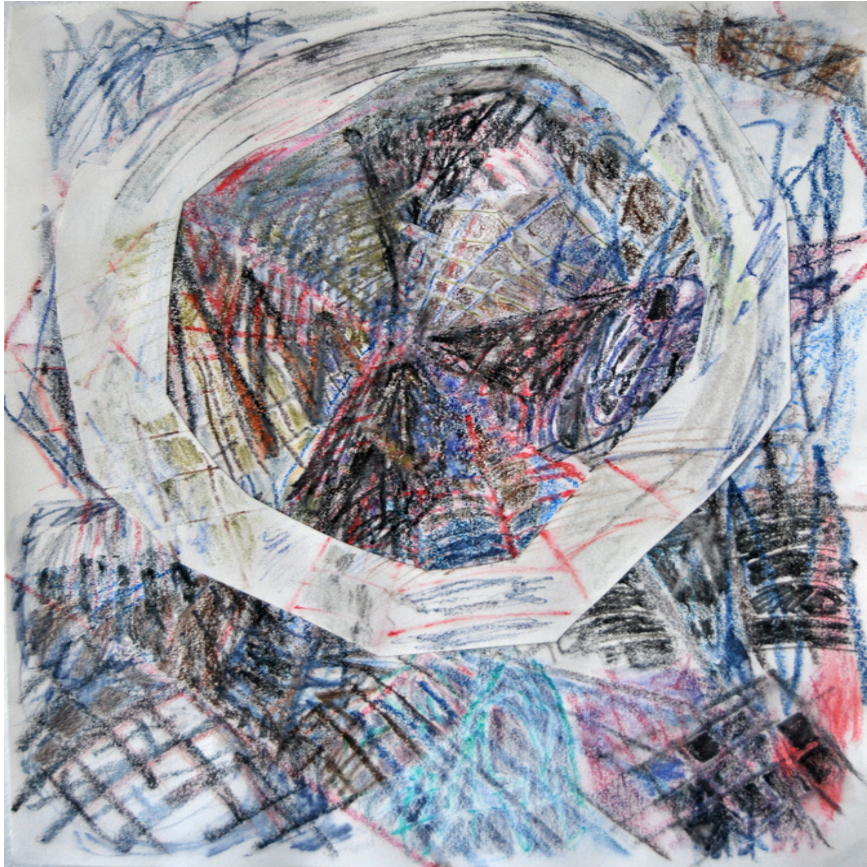

Ohne Titel (aus Sie Ter Uns)
Aquarellstifte, Collage auf Papier
34 × 24 cm
2020