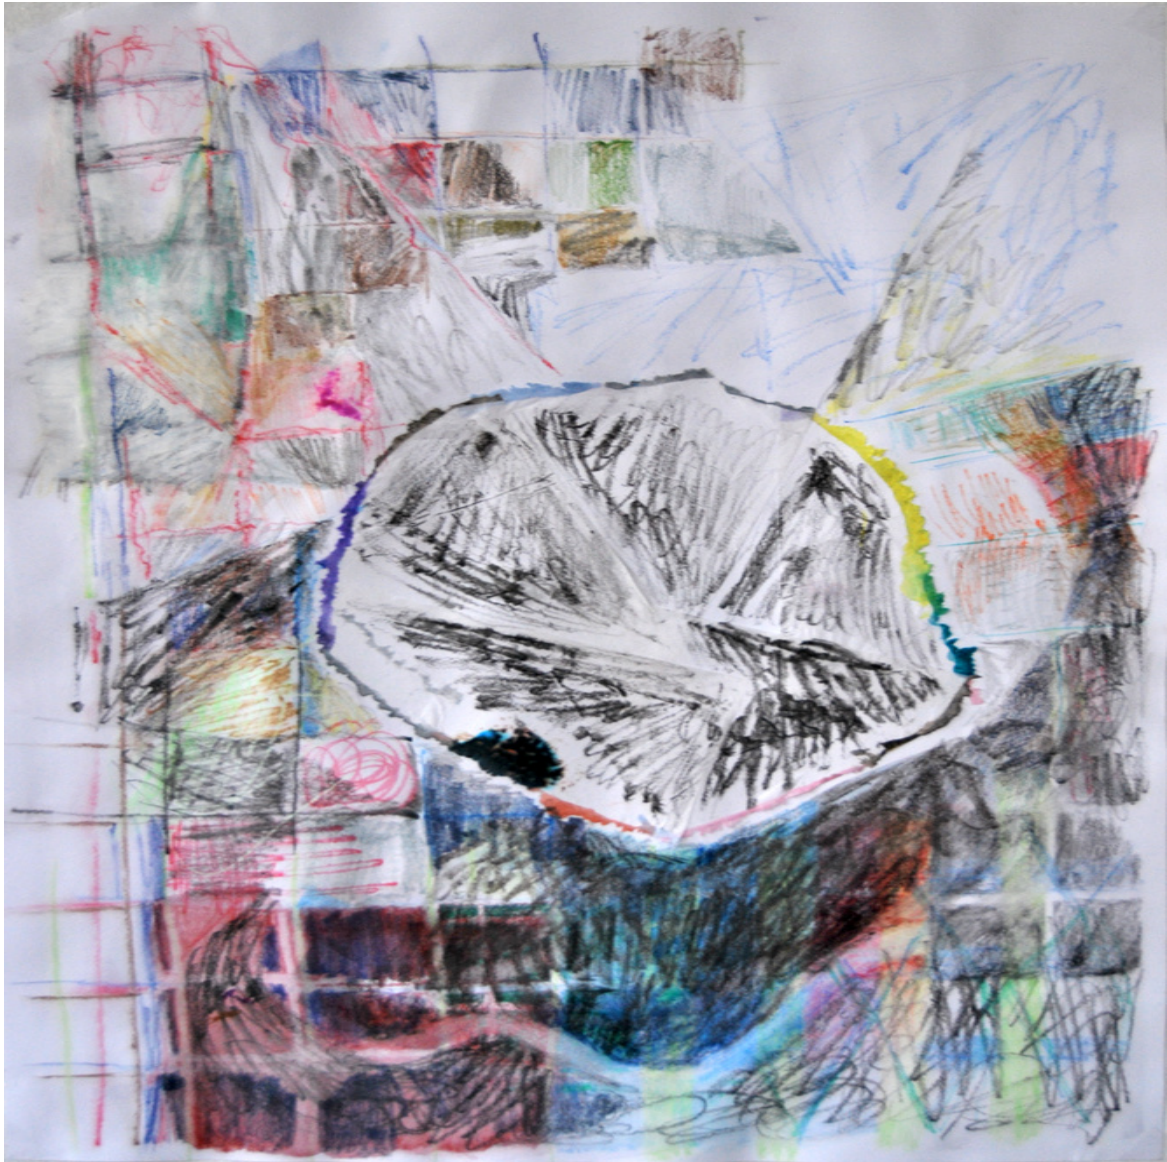

LENA PEMÖLLER

Schwarze Blase (aus Keep It Together)  
schwarzer und weißer Ton, blaue Engobe, Nägel  
20 × 22 × 4 cm  
2020

Keep It Together  
schwarzer und weißer Ton, blaue Engobe, Nägel  
23 x 22 x 3,5 cm  
2020

Space Eraser (aus Keep It Together)  
schwarzer und weißer Ton, blaue Engobe, Nägel  
27 × 24 × 3 cm  
2020

Innerer Kreis (aus Keep It Together)  
schwarzer und weißer Ton, blaue Engobe, Nägel  
23 × 20 × 1,5 cm  
2020

Aufregende Zeiten  
Aquarellstifte, Ölkreide, Collage auf Papier  
42 x 30 cm  
2020

The Hole Morning (aus Aufregende Zeiten)  
Aquarellstifte, Collage auf Papier  
42 x 30 cm  
2020

Maschine (mit J.P.) (aus Aufregende Zeiten)  
Aquarellstifte, Collage auf Papier  
42 x 30 cm  
2020

so-so solar system 1 (aus so-so solar system)  
Aquarellstifte auf Papier  
34 × 24 cm  
2020

so-so solar system 2 (aus so-so solar system)  
Aquarellstifte auf Papier  
34 x 24 cm  
2020

Sie Ter Uns  
Aquarellstifte auf Papier  
42 x 30 cm  
2020