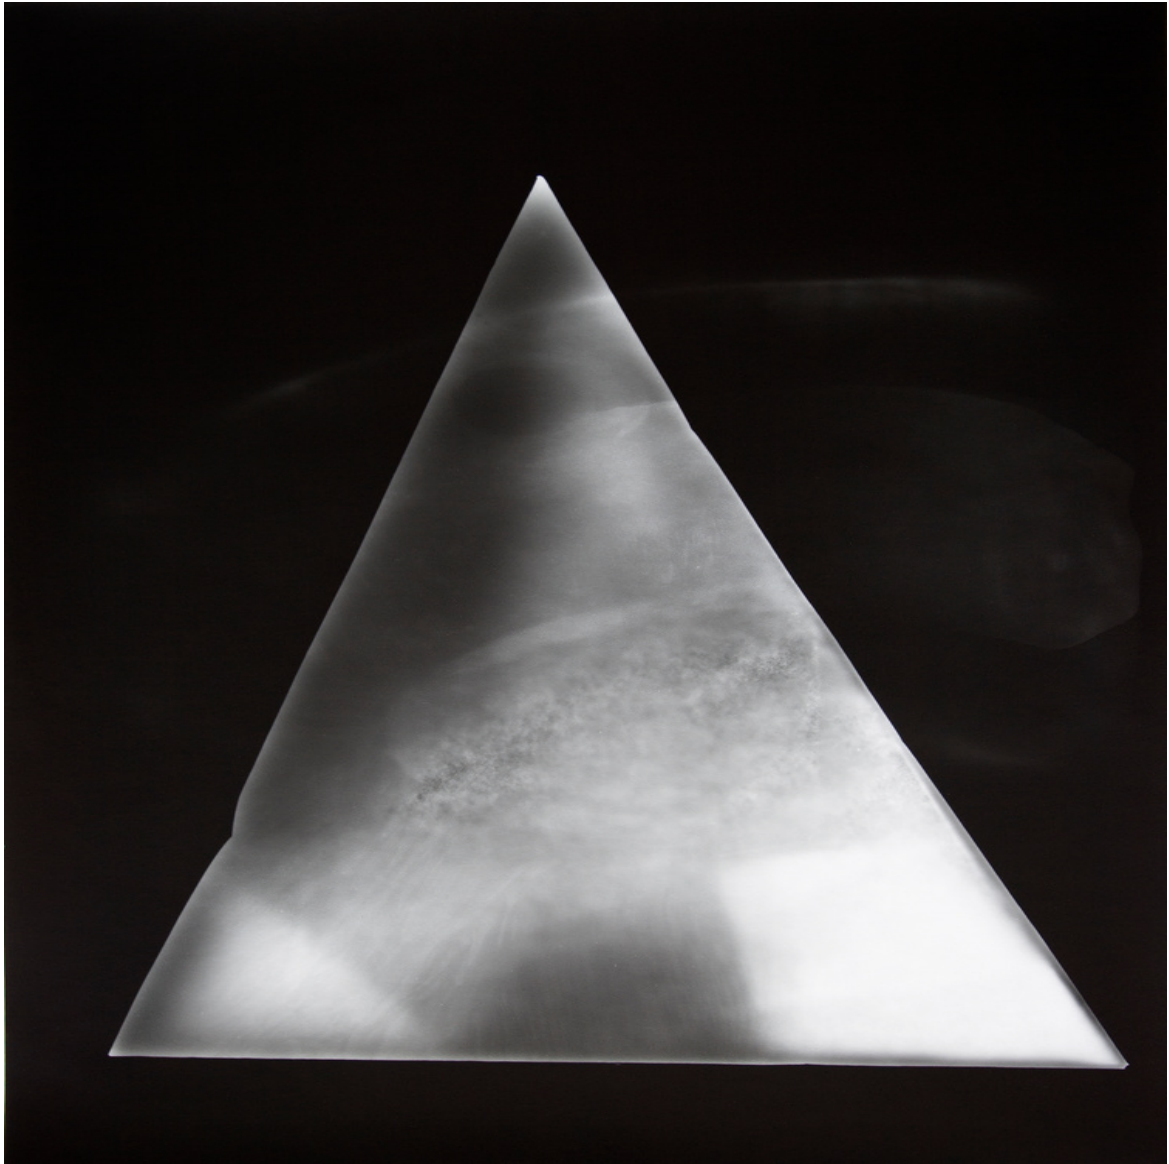

ISABEL HENN

AC8448
Kupferblech, Sandstein, Metallrohr verchromt
42,5 × 52,7 × 50 cm
2013

AO2136
Metall, Lack, Schichtholz
99 × 110 × 32,5 cm
2013

Dreieck
Fotogramm
30 x 24 cm
2011

Strohalmvariation
Strohalm, Plastikflasche, Holz, Klebeband, Spiegel, Aluminium
85 x 32 x 31,5 cm
2011

Ohne Titel
Bleistiftstrich, Zweig, Zirkel, Gummiband
65 x 11 x 25 cm
2010