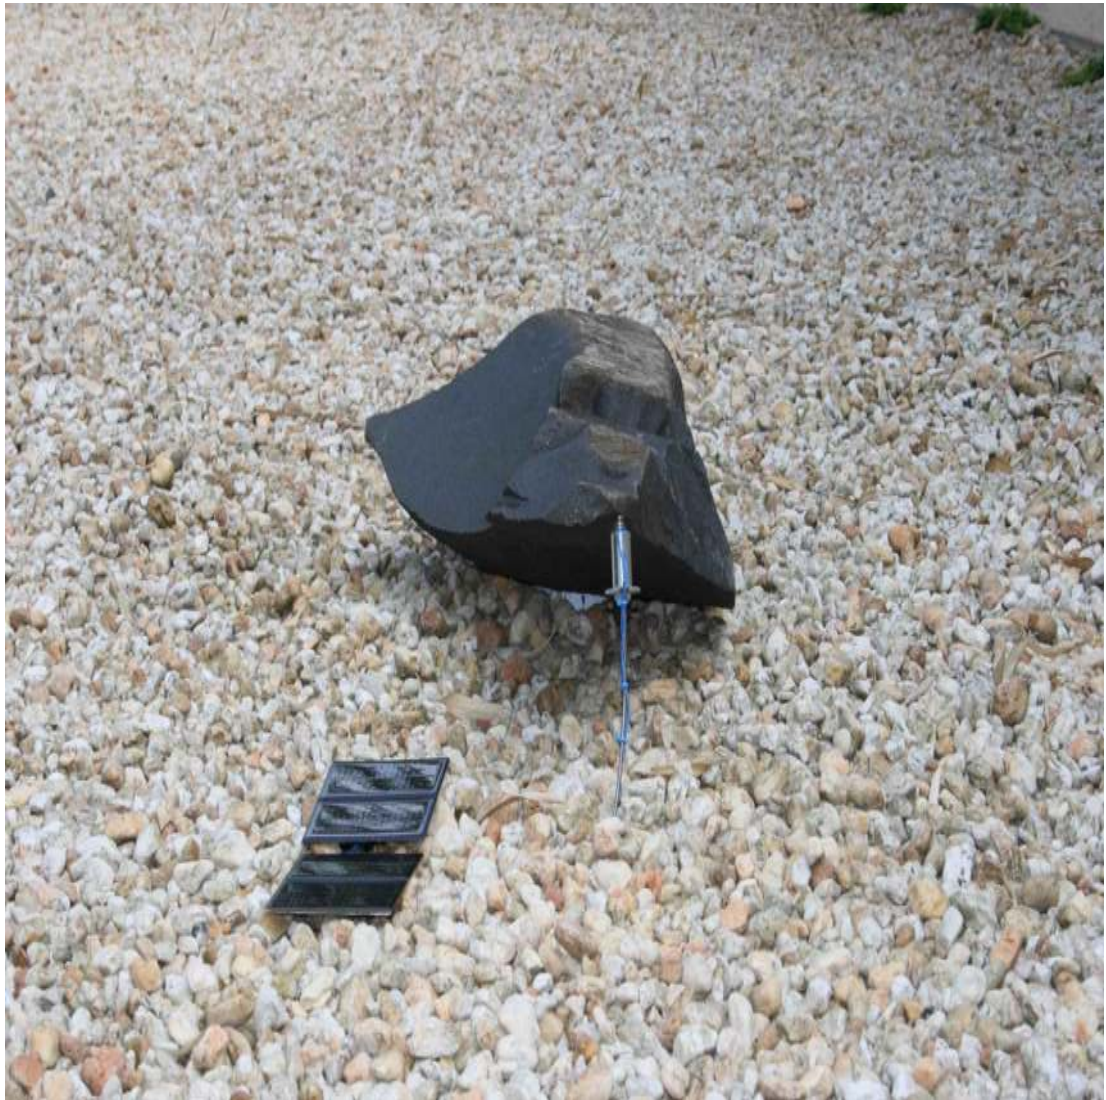

INGO SCHULZ

Klang-Stein-Automat  
Klanginstallation  
Diabas Solarzelle  
Maße variabel  
2012

Klang-Stein-Automat  
Klanginstallation  
Diabas Solarzelle  
Maße variabel  
2012

Klang-Stein-Automat  
Klanginstallation  
Diabas Solarzelle  
Maße variabel  
2012

Klang-Stein-Automat  
Klanginstallation  
Diabas Solarzelle  
Maße variabel  
2012

Big Bang  
2015

Big Bang  
Klanginstallation  
Diabas Geigerzähler  
300 × 180 × 120 cm  
Maße variabel  
2015

Big Bang  
Klanginstallation  
Diabas Geigerzähler  
300 x 180 x 120 cm  
Maße variabel  
2015

Trockenübung  
8.000 cm  
2016

Wellenfeld  
Installation  
Luft Wasser  
10.000 × 4.000 × 100.000 cm  
Maße variabel  
2017

Wellenfeld  
Installation  
Luft Wasser  
10.000 × 4.000 × 100.000 cm  
Maße variabel  
2017

Wellenfeld  
Installation  
Luft Wasser  
10.000 × 4.000 × 100.000 cm  
Maße variabel  
2017

Wellenfeld  
Installation  
Luft Wasser  
10.000 × 4.000 × 100.000 cm  
Maße variabel  
2017

Gesprächsbereit  
Klanginstallation  
Sperrholz Elektronik  
1.000 × 1.000 × 1.000 cm  
Maße variabel  
2019