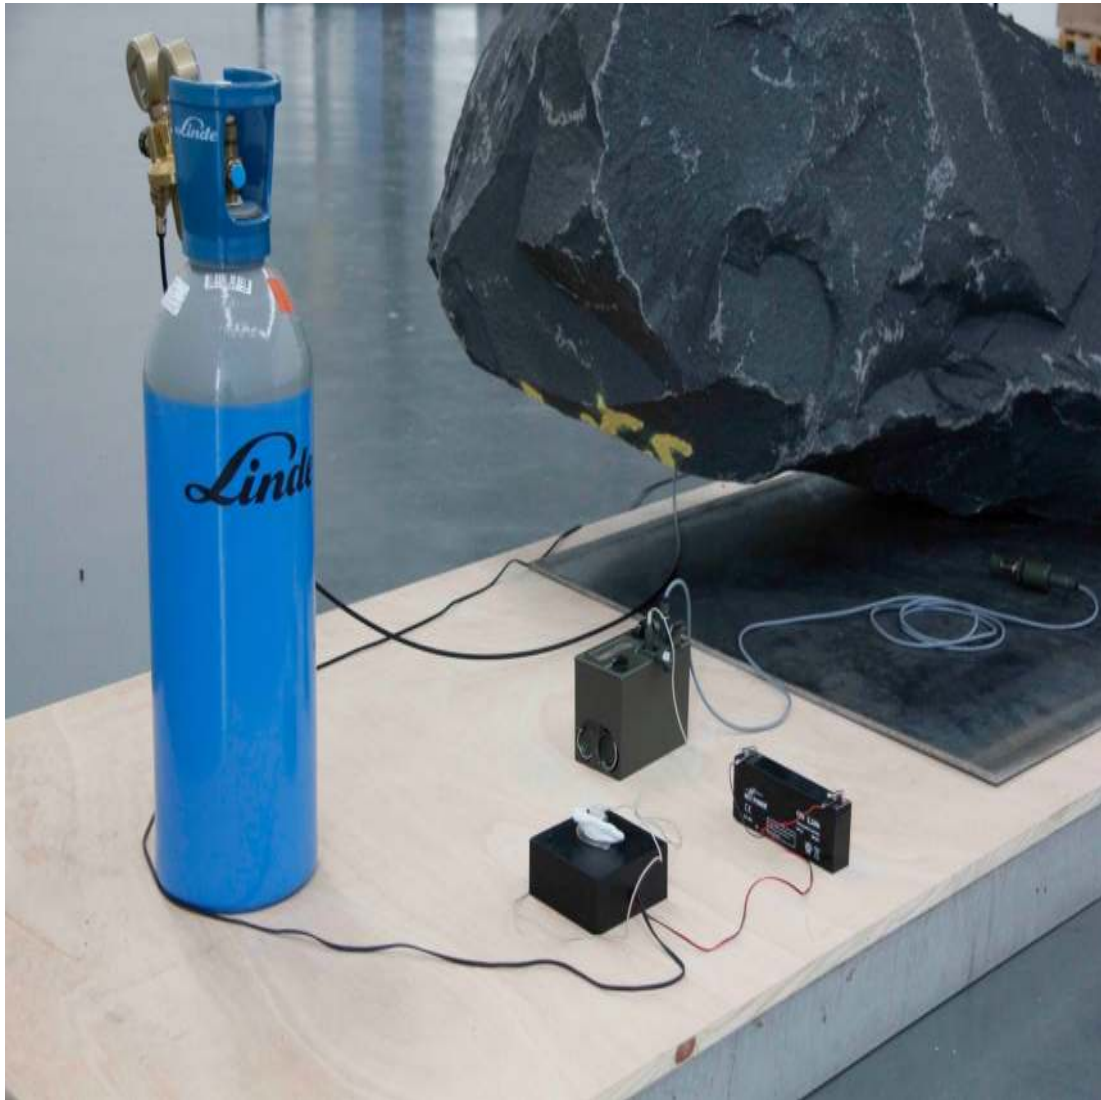

INGO SCHULZ

Big Bang
2015

Big Bang
Klanginstallation
Diabas Geigerzähler
300 x 180 x 120 cm
Maße variabel
2015

Big Bang
Klanginstallation
Diabas Geigerzähler
300 x 180 x 120 cm
Maße variabel
2015