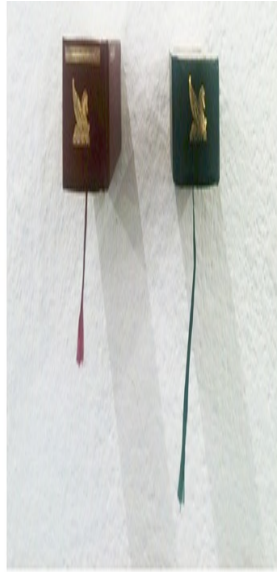

HELENE ROßMANN

alltägliche Tagtäglichkeiten  
zwei Geschirrtücher  
217 x 153 cm  
2011

alltägliche Tagtäglichkeiten  
zwei Geschirrtücher  
217 x 153 cm  
2011

diabolische Metamorphosen (aus Ohne Titel)  
Metallgestell, Haare, Gürtel, Wachs und s/w Print  
250 × 150 × 70 cm  
2012

Ohne Titel  
Metallgestell, Haare, Gürtel, Wachs und s/w Print  
250 × 150 × 70 cm  
2012

Maskenspiel (aus Ohne Titel)  
Wachs, Seidenband, Polymerstäbe  
120 x 60 x 35 cm  
2012

Ohne Titel  
Wachs, Seidenband, Polymerstäbe  
120 x 60 x 35 cm  
2012

luna (aus Ohne Titel)  
lackierter Gips und Seidenkissen  
40 x 35 x 14 cm  
2013

Ohne Titel  
lackierter Gips und Seidenkissen  
45 x 35 x 14 cm  
2013

Das Oben von drüber  
Metallgestelle, Filz, Plexiglas, Transparentpapier  
195 x 86 x 45 cm  
2014

Ohne Titel  
Metallgestelle, Filz, Plexiglas, Transparentpapier  
195 x 86 x 45 cm  
2014

o.t. (aus Ohne Titel)  
Buchrücken, Metallhalterung, Print  
Maße variabel  
2014

Ohne Titel  
Buchrücken, Metallhalterungen, Print  
Maße variabel  
2014