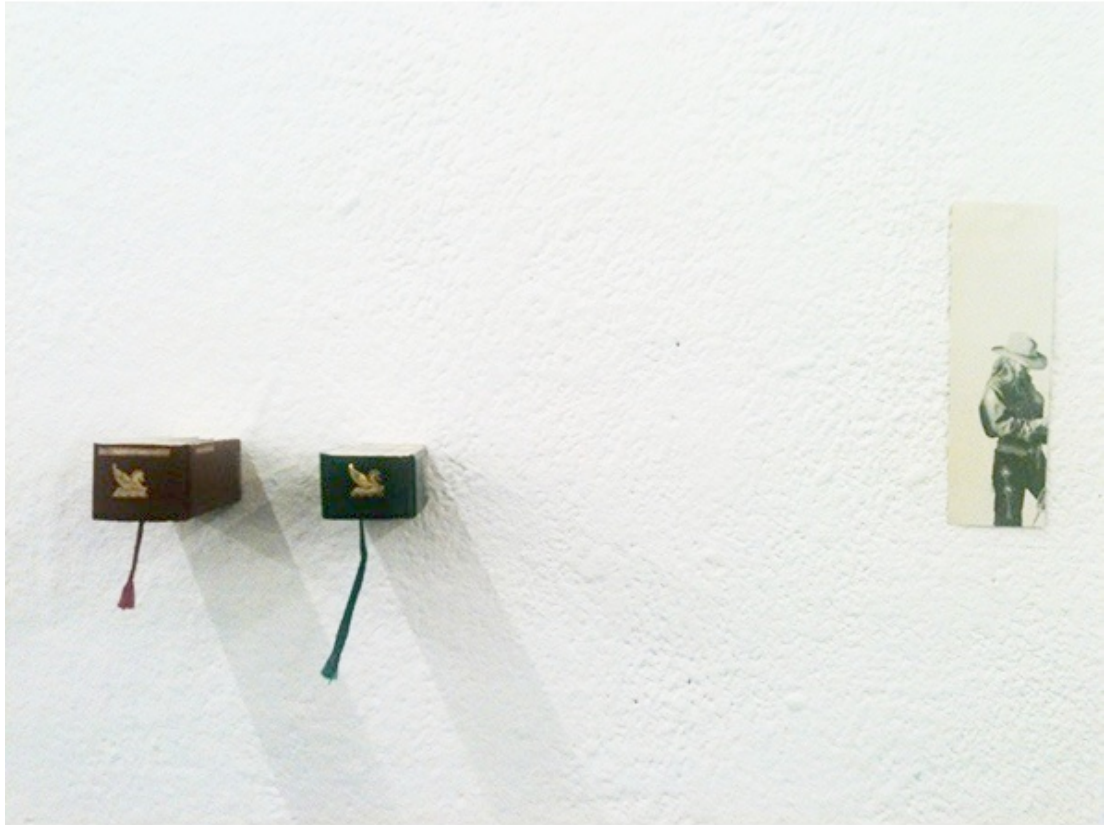

Ohne Titel
Metallgestelle, Filz, Plexiglas, Transparentpapier
195 x 86 x 45 cm
2014