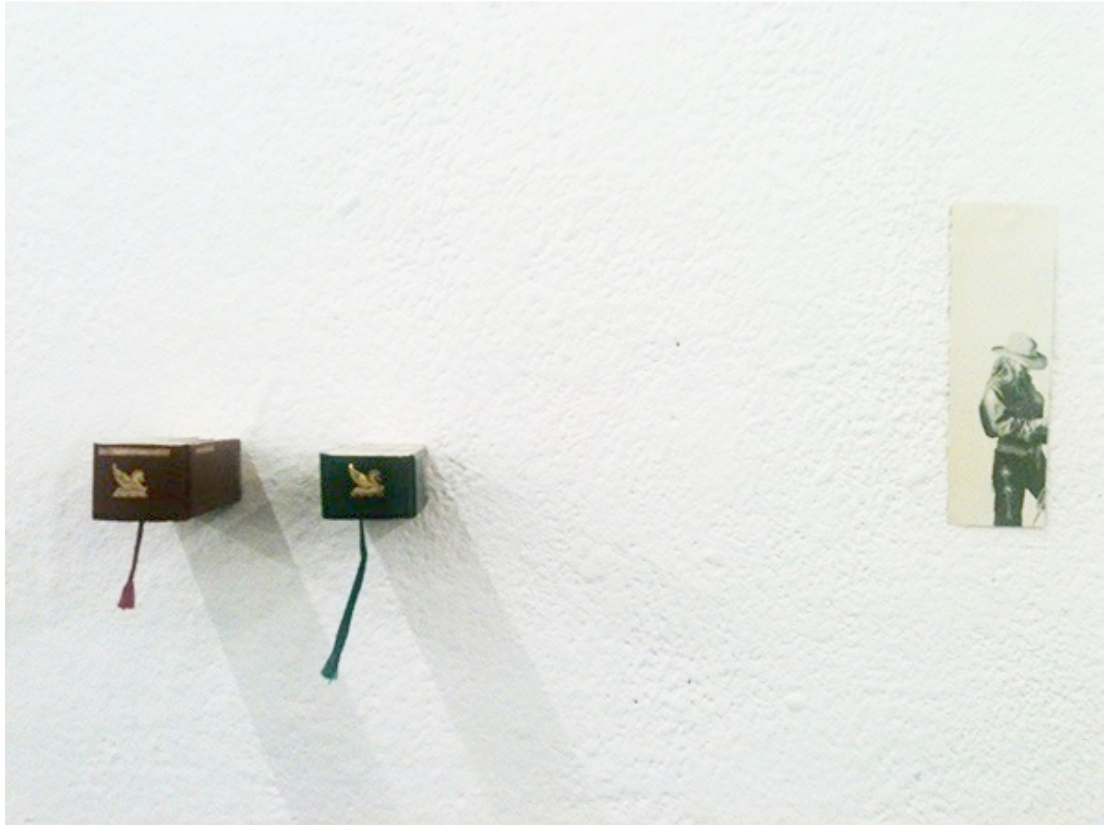

HELENE ROßMANN

Das Oben von drüber
Metallgestelle, Filz, Plexiglas, Transparentpapier
195 x 86 x 45 cm
2014

Ohne Titel
Metallgestelle, Filz, Plexiglas, Transparentpapier
195 × 86 × 45 cm
2014

o.t. (aus Ohne Titel)
Buchrücken, Metallhalterung, Print
Maße variabel
2014

Ohne Titel
Buchrücken, Metallhalterungen, Print
Maße variabel
2014

...und übermorgen hol ich mir der Königin Ihr Kind (aus Ohne Titel)
Tapete, Gips, Alginat, Telefonschrank, Zeitung, Metallgaze, Steckdosen, Fußbodenleisten
Maße variabel
2014

Ohne Titel

Tapete, Gips, Alginat, Telefonschrank, Zeitung, Metallgaze, Steckdosen, Fußbodenleisten

Maße variabel

2014

hohe See (aus Ohne Titel)
Metallkorb, Schürze, Post vom Zigarettenautomaten
Maße variabel
2014