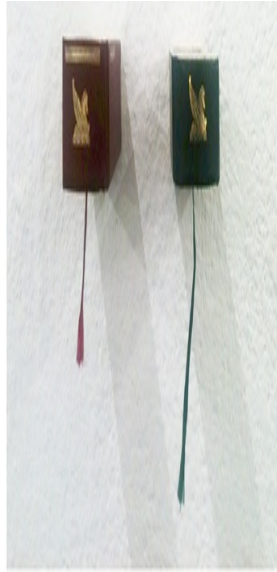

HELENE ROßMANN

Das Oben von drüber
Metallgestelle, Filz, Plexiglas, Transparentpapier
195 x 86 x 45 cm
2014

Ohne Titel
Metallgestelle, Filz, Plexiglas, Transparentpapier
195 × 86 × 45 cm
2014

o.t. (aus Ohne Titel)
Buchrücken, Metallhalterung, Print
Maße variabel
2014

Ohne Titel
Buchrücken, Metallhalterungen, Print
Maße variabel
2014

...und übermorgen hol ich mir der Königin Ihr Kind (aus Ohne Titel)
Tapete, Gips, Alginat, Telefonschrank, Zeitung, Metallgaze, Steckdosen, Fußbodenleisten
Maße variabel
2014

Ohne Titel

Tapete, Gips, Alginat, Telefonschrank, Zeitung, Metallgaze, Steckdosen, Fußbodenleisten

Maße variabel

2014

hohe See (aus Ohne Titel)
Metallkorb, Schürze, Post vom Zigarettenautomaten
Maße variabel
2014