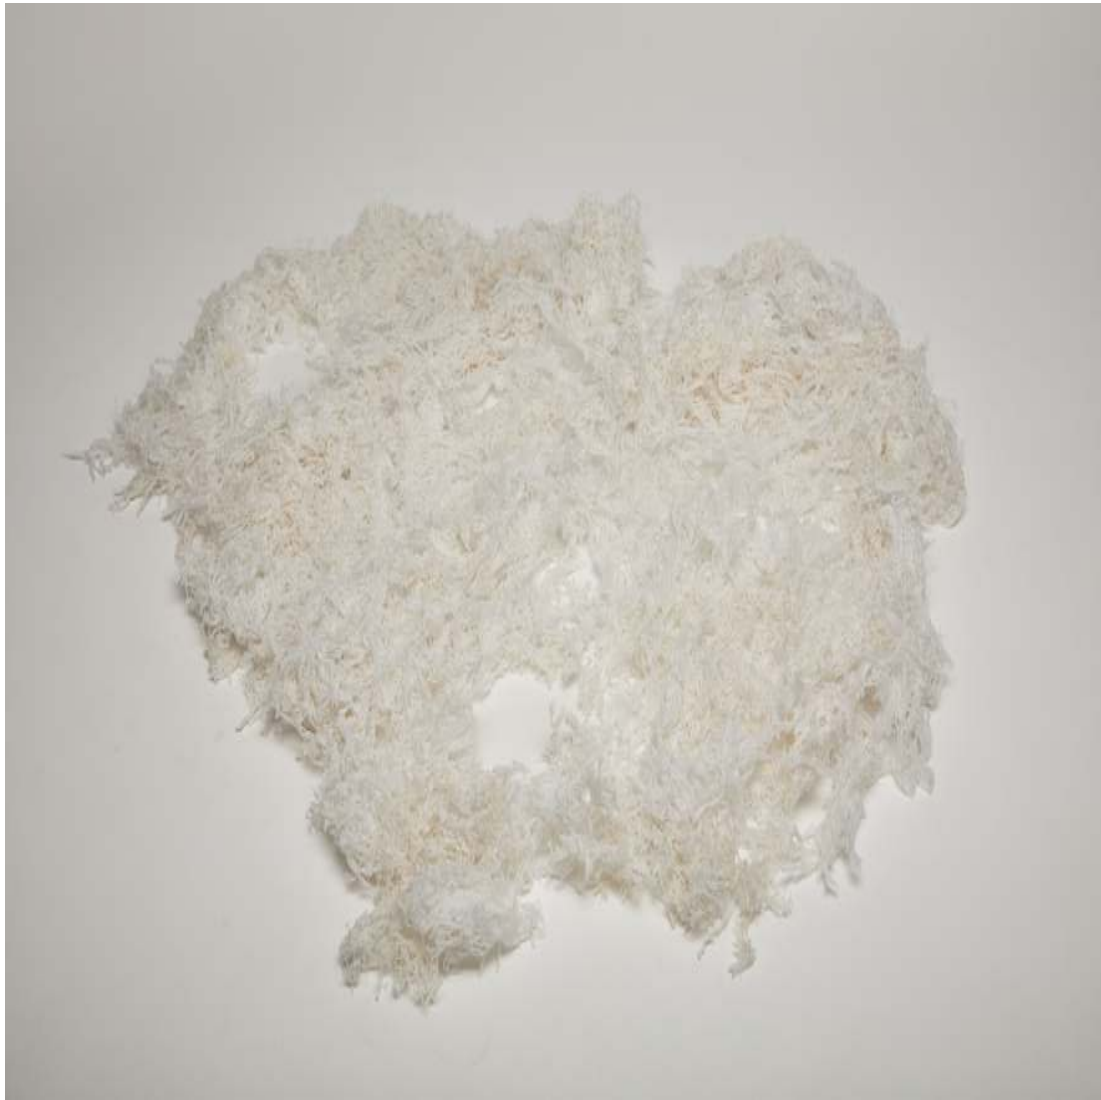

HANNAH HOFFERBERTH

Hannah Hofferberth

LINES

Birkenholz

Länge: 270 – 320 cm/106 – 125, 25 – 30 mm/9 – 11

2021

Hannah Hofferberth

LINES

Birkenholz

Länge: 270 – 320 cm/106 – 125, 25 – 30 mm/9 – 11

2021

Hannah Hofferberth  
LINES

Birkenholz

Länge: 270 – 320 cm/106 – 125, 25 – 30 mm/9 – 11  
2021

Ohne Titel  
Polyethylenetze (Schaumstoffnetze welche Früchte schützen)  
190 x 90 x 30 cm  
Maße variabel  
2018

Hannah Hofferberth  
Ohne Titel  
Polyethylenetze (Schaumstoffnetze welche Früchte schützen)  
190 x 90 x 30 cm  
Maße variabel  
2018

Hannah Hofferberth  
Gekreuzte Metallstäbe  
Installation  
Metallstäbe  
198 x 1 x 180 cm  
Maße variabel  
2018

Hannah Hofferberth  
Gekreuzte Metallstäbe  
Installation  
Metallstäbe  
Maße variabel  
2018

Ohne Titel  
Gaffa Tape  
110 x 75 x 7,5 cm  
2017

Hannah Hofferberth  
Ohne Titel  
Gaffa Tape  
110 x 75 x 7,5 cm  
2017