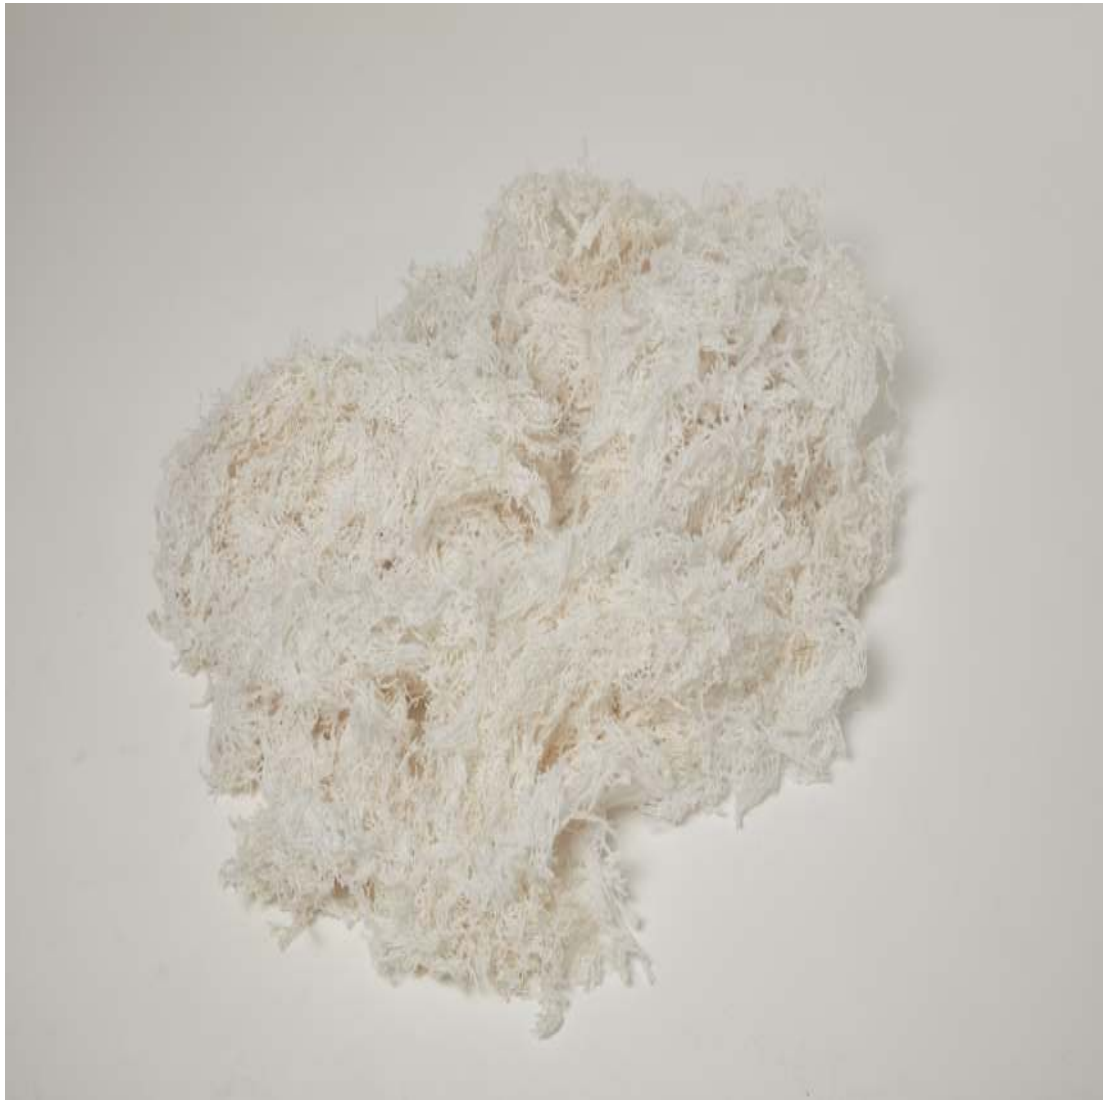

HANNAH HOFFERBERTH

Hannah Hofferberth

LINES

Birkenholz

Länge: 270 – 320 cm/106 – 125, 25 – 30 mm/9 – 11

2021

Hannah Hofferberth

LINES

Birkenholz

Länge: 270 – 320 cm/106 – 125, 25 – 30 mm/9 – 11

2021

Hannah Hofferberth  
LINES

Birkenholz

Länge: 270 – 320 cm/106 – 125, 25 – 30 mm/9 – 11  
2021

Ohne Titel  
Polyethylenetze (Schaumstoffnetze welche Früchte schützen)  
190 x 90 x 30 cm  
Maße variabel  
2018

Hannah Hofferberth  
Ohne Titel  
Polyethylenetze (Schaumstoffnetze welche Früchte schützen)  
190 x 90 x 30 cm  
Maße variabel  
2018

Hannah Hofferberth  
Gekreuzte Metallstäbe  
Installation  
Metallstäbe  
198 x 1 x 180 cm  
Maße variabel  
2018

Hannah Hofferberth  
Gekreuzte Metallstäbe  
Installation  
Metallstäbe  
Maße variabel  
2018

Ohne Titel  
Gaffa Tape  
110 x 75 x 7,5 cm  
2017

Hannah Hofferberth  
Ohne Titel  
Gaffa Tape  
110 x 75 x 7,5 cm  
2017