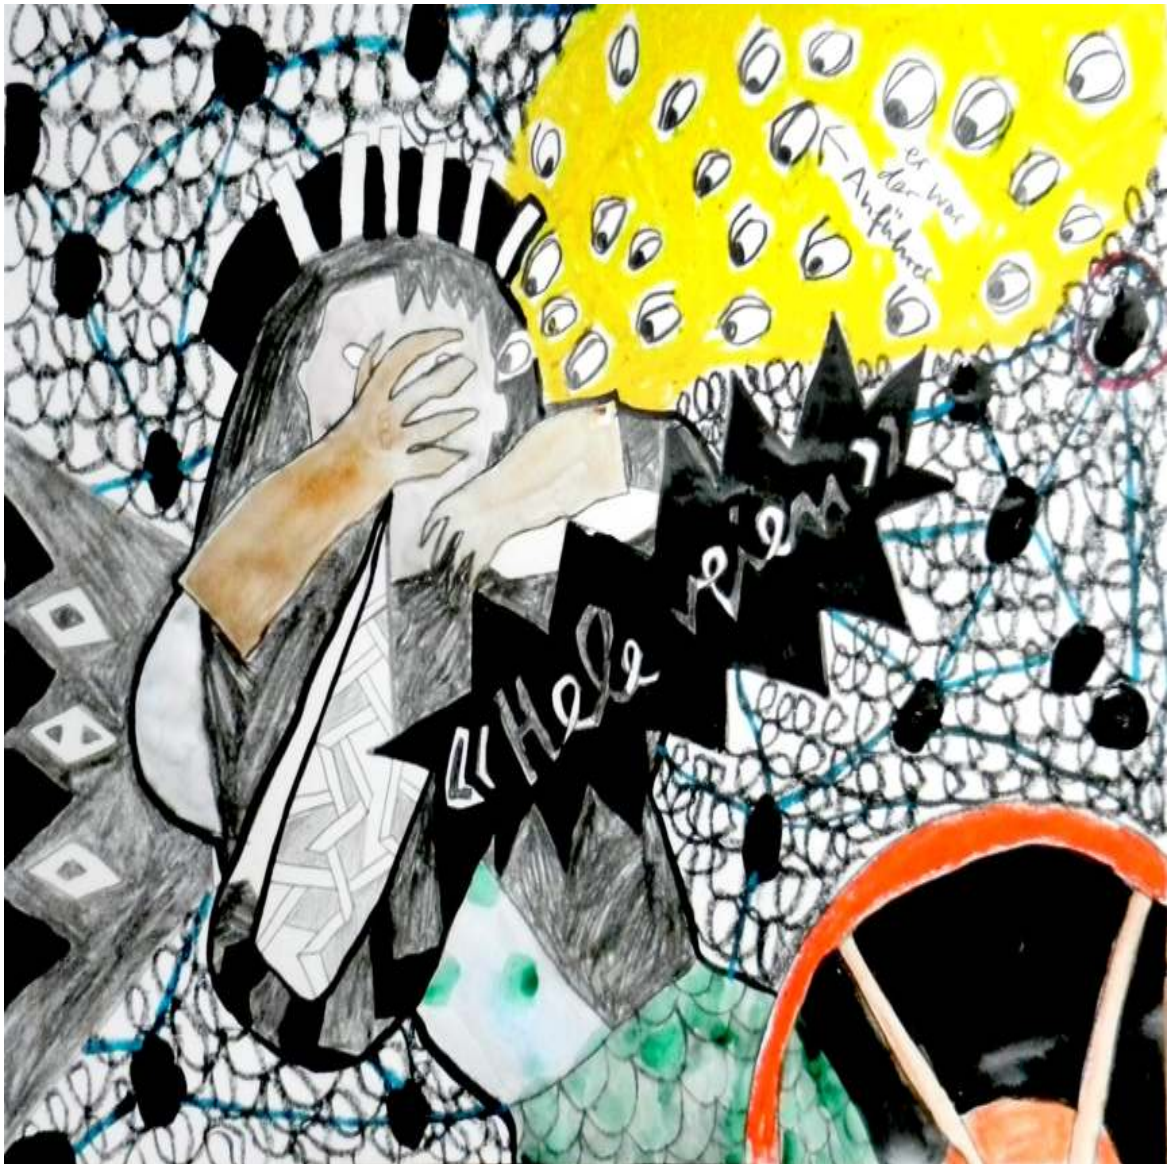

GOWARA MINSA

Ganbarou
Holzschnitt
50 x 50 cm
2013

Hele veien
Zeichnung
Mixed Media
40 x 60 cm
2013