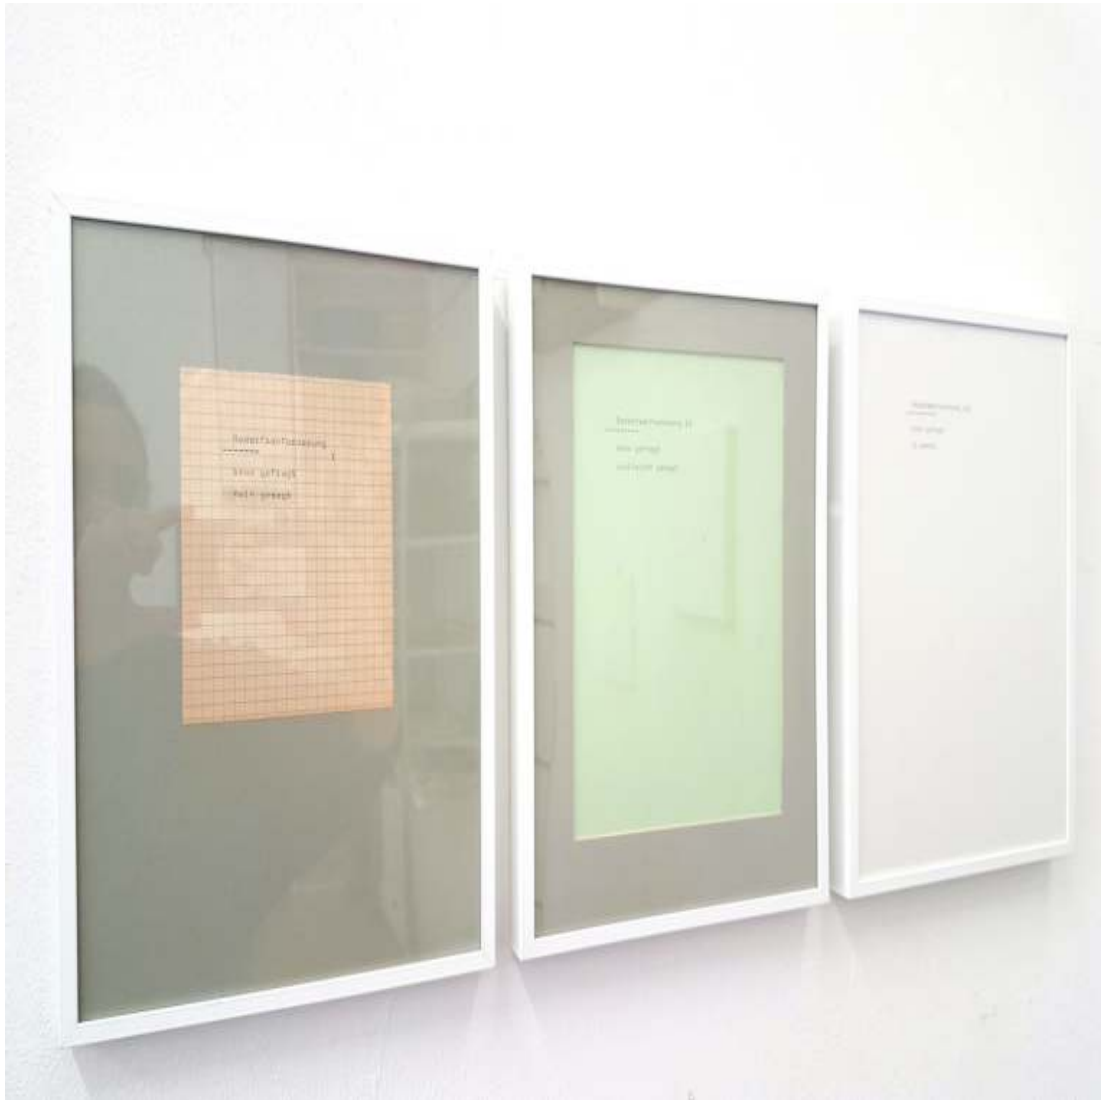

Das emblematische Ensemble
Malerei
Eitempera und Öl auf Papier
25 × 17,5 cm
2019

Das emblematische Ensemble
Malerei
Eitempera und Öl auf Papier
25 × 17,5 cm
2019

Das emblematische Ensemble
Malerei
Eitempera und Öl auf Papier
25 × 17,5 cm
2019

Das emblematische Ensemble
Malerei
Eitempera und Öl auf Papier
25 × 17,5 cm
2019

Das emblematische Ensemble
Malerei
Eitempera und Öl auf Papier
25 × 17,5 cm
2019

BANF I - III (aus Texte:)
Installationsansicht
2020