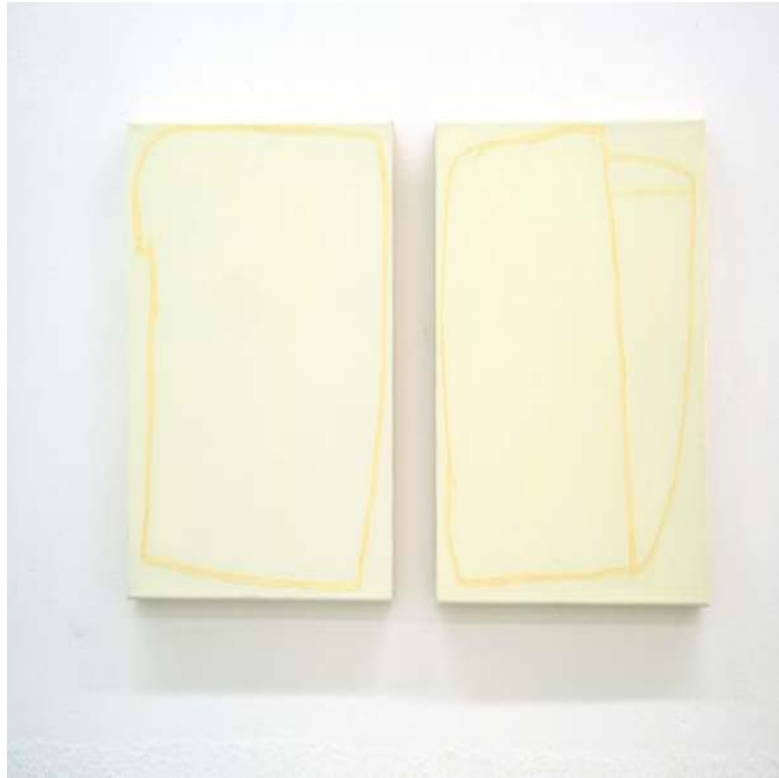

Ohne Titel (aus the honeymoonroom)
Installation
Holz, Teppich, Plane, Wandfarbe
Maße variabel
2018

Ohne Titel (aus the honeymoonroom)
Installation
Holz, Teppich, Plane, Wandfarbe
Maße variabel
2018

Ohne Titel (aus the honeymoonroom)
Installation
Holz, Teppich, Plane, Wandfarbe
Maße variabel
2018

Ohne Titel (aus the honeymoonroom)
Installation
Holz, Teppich, Plane, Wandfarbe
Maße variabel
2018

slow lines
Malerei
Eitempera auf Leinwand
60 × 50 cm
2018

slow lines
Malerei
Eitempera auf Leinwand
60 × 50 cm
2018