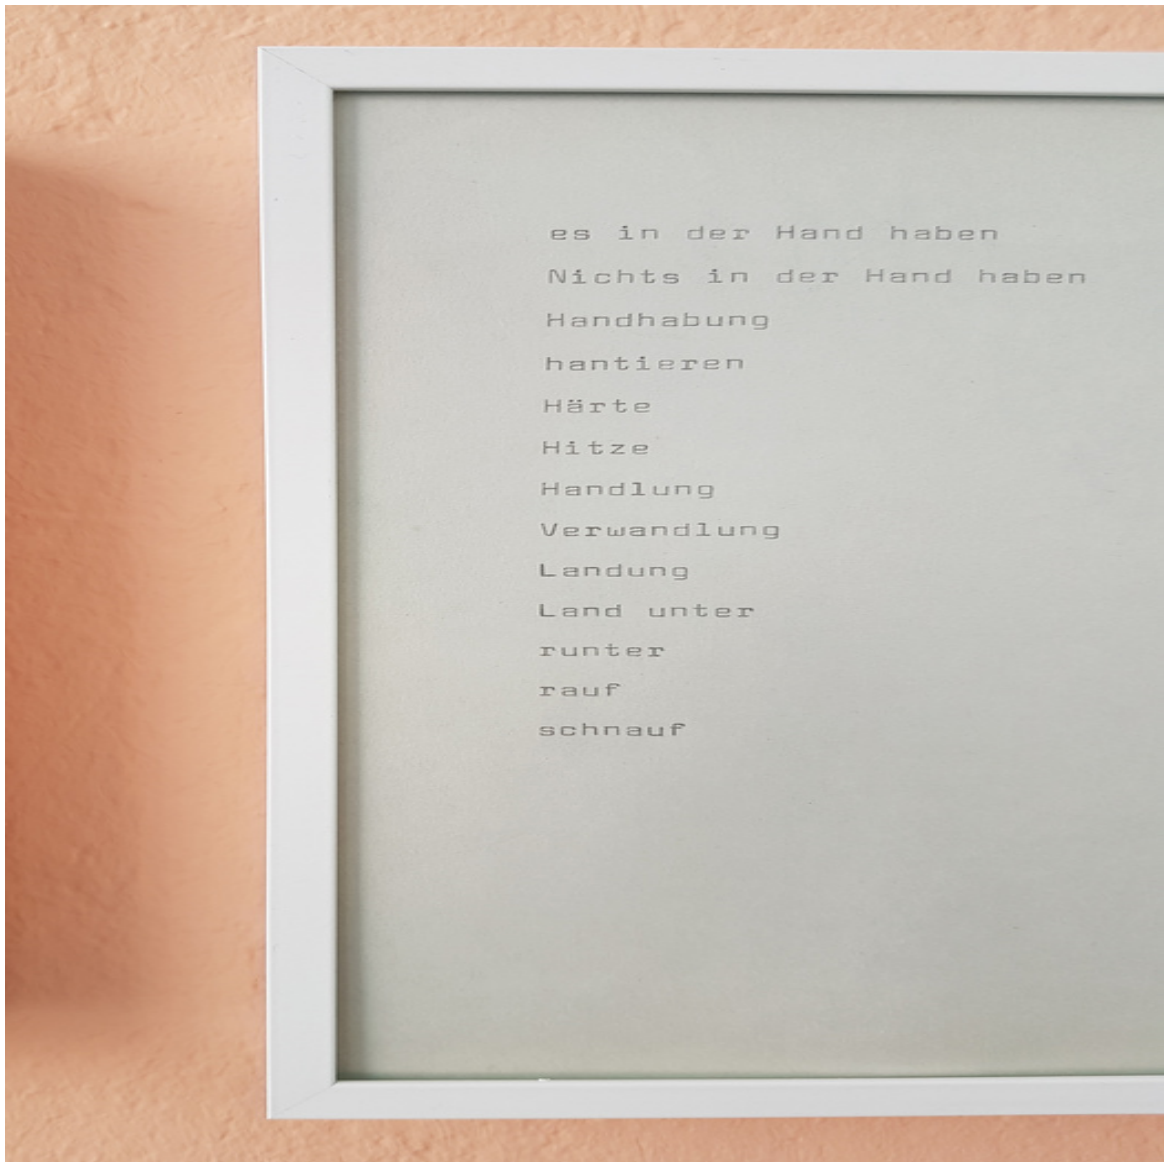

Ohne Titel (aus Texte:)
21 x 15 cm
2020