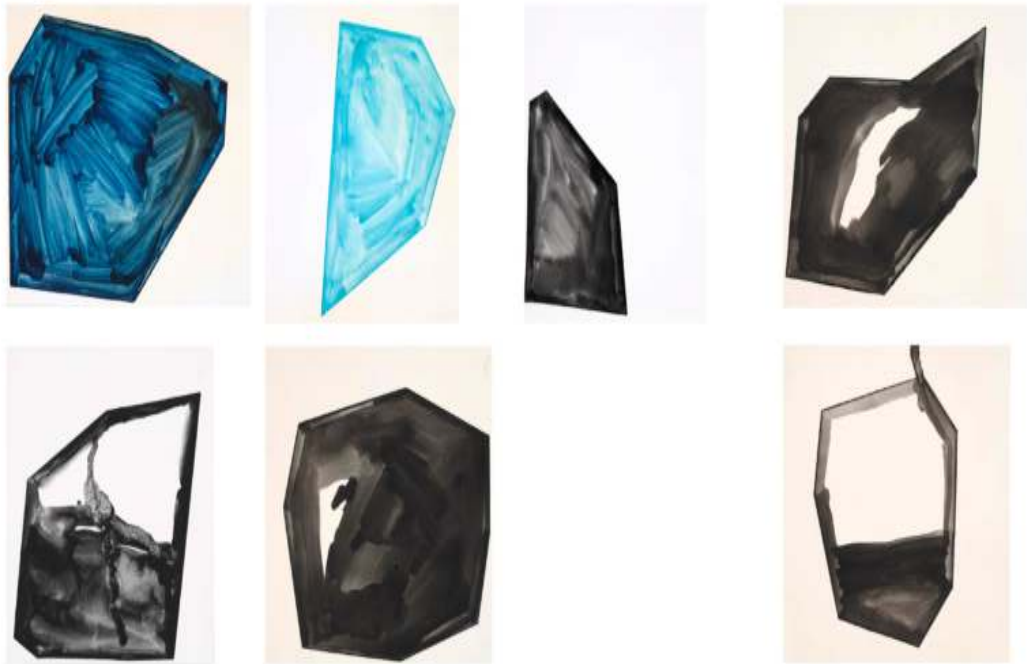

the almost circles | Serie (aus the quiet room)
Zeichnung
Tinte auf Papier
33 × 24 cm
2017

the proper polygons | Serie (aus the quiet room)
Zeichnung
Aquarellfarbe auf Papier
Maße variabel
2017