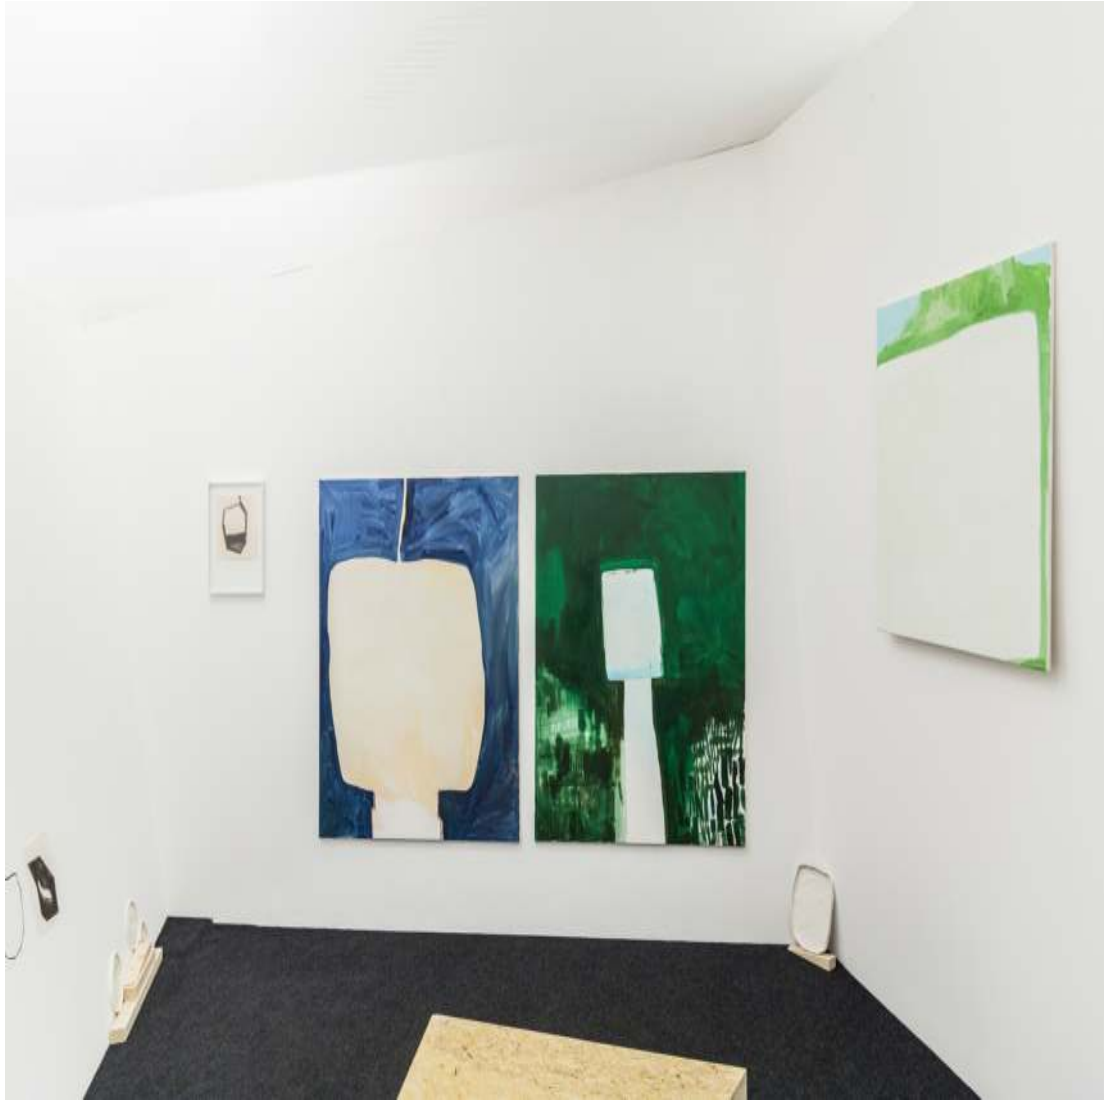

Ohne Titel (aus unter'm Tisch wird gehofft)
Malerei
Eitempera auf Leinwand
60 × 50 cm
2018

the proper polygons
Zeichnung
Aquarell auf Papier
Maße variabel
2018

the proper polygons
Zeichnung
Aquarell auf Papier
Maße variabel
2018

the proper polygons
Zeichnung
Aquarell auf Papier
Maße variabel
2018

Emblemata
Malerei
Eitempera auf Leinwand
180 x 150 cm
2018

Ohne Titel (aus Emblemata)
Malerei
Eitempera auf Leinwand
180 x 150 cm
2018

pale patience painting (waiting for more to see) (aus Emblemata)
Malerei
Eitempera auf Leinwand
180 × 150 cm
2018

the quiet room
Installationsansicht
2017

the quiet room
Installationsansicht
2017

the quiet room
Installationsansicht
2017