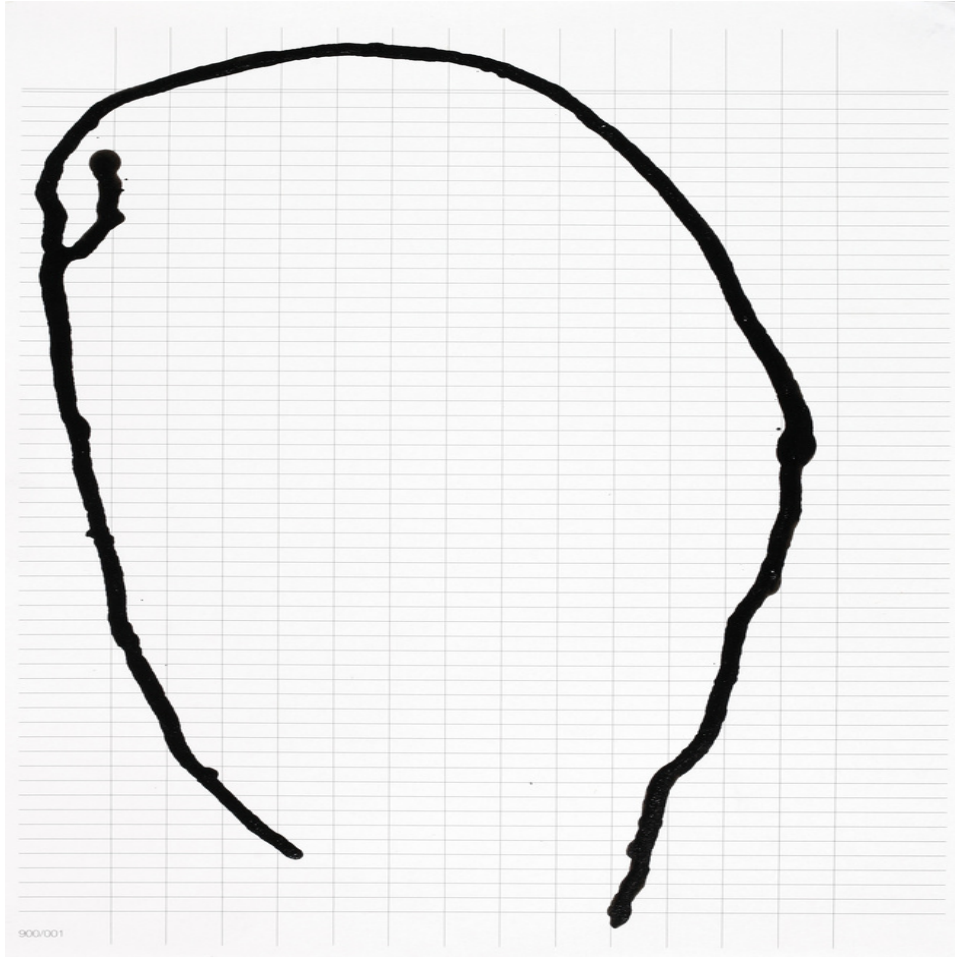

the almost circles | Serie (aus the quiet room)
Zeichnung
Tinte auf Papier
Maße variabel
2017