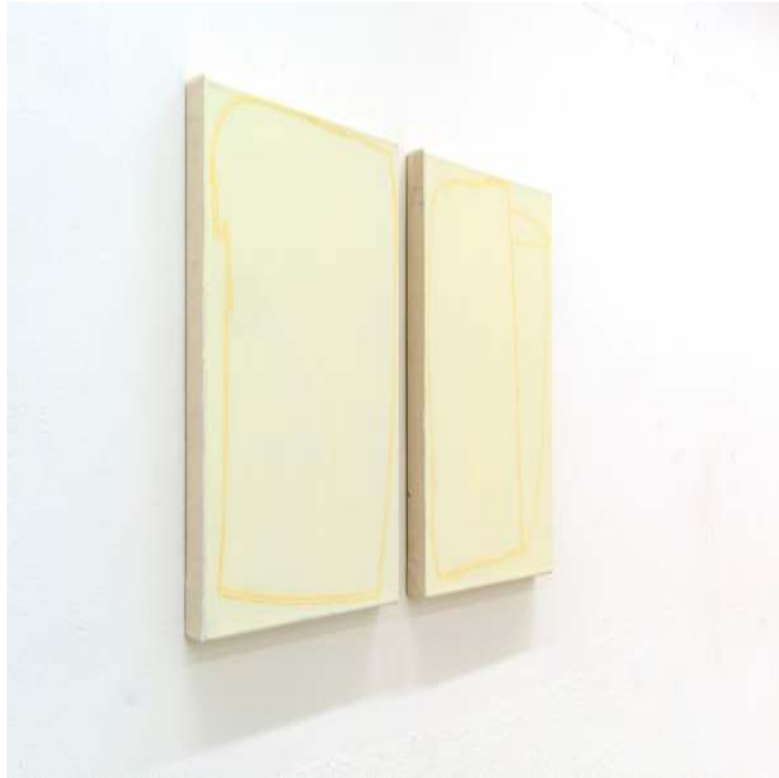

Ohne Titel (aus the honeymoonroom)
Installation
Holz, Teppich, Plane, Wandfarbe
Maße variabel
2018

Ohne Titel (aus the honeymoonroom)
Installation
Holz, Teppich, Plane, Wandfarbe
Maße variabel
2018

Ohne Titel (aus the honeymoonroom)
Installation
Holz, Teppich, Plane, Wandfarbe
Maße variabel
2018

Ohne Titel (aus the honeymoonroom)
Installation
Holz, Teppich, Plane, Wandfarbe
Maße variabel
2018

slow lines
Malerei
Eitempera auf Leinwand
60 × 50 cm
2018

slow lines
Malerei
Eitempera auf Leinwand
60 × 50 cm
2018