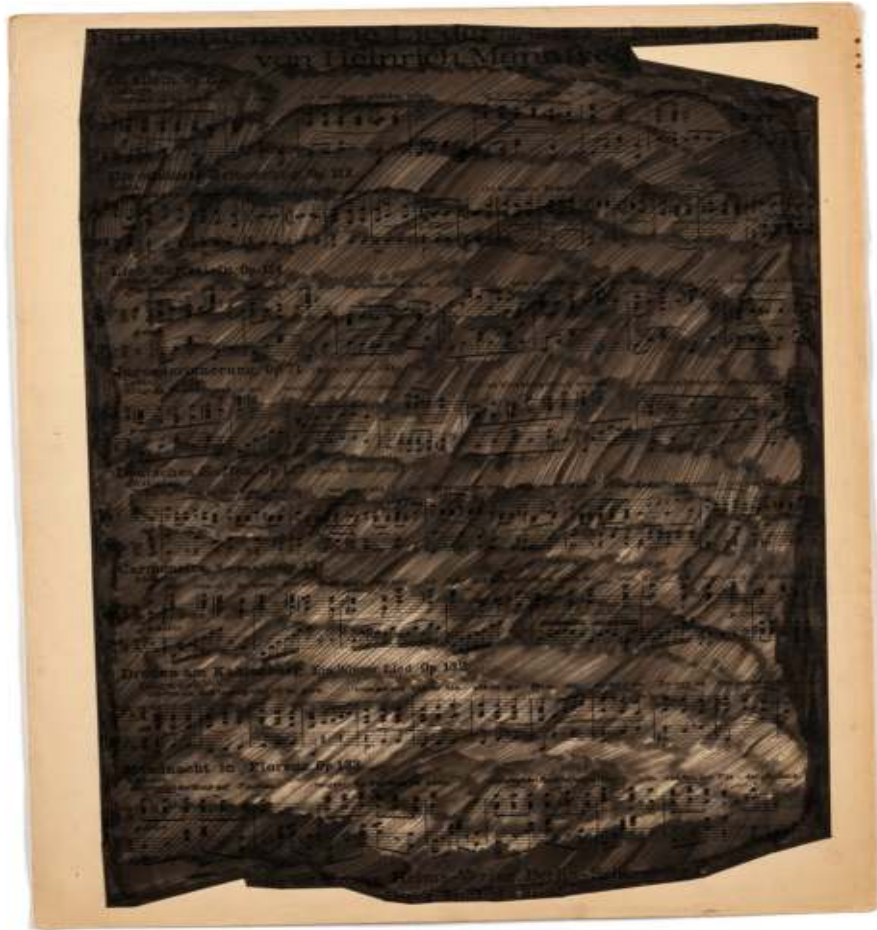

notes
Zeichnung
Faserstift auf Papier
34 × 26,5 cm
2017