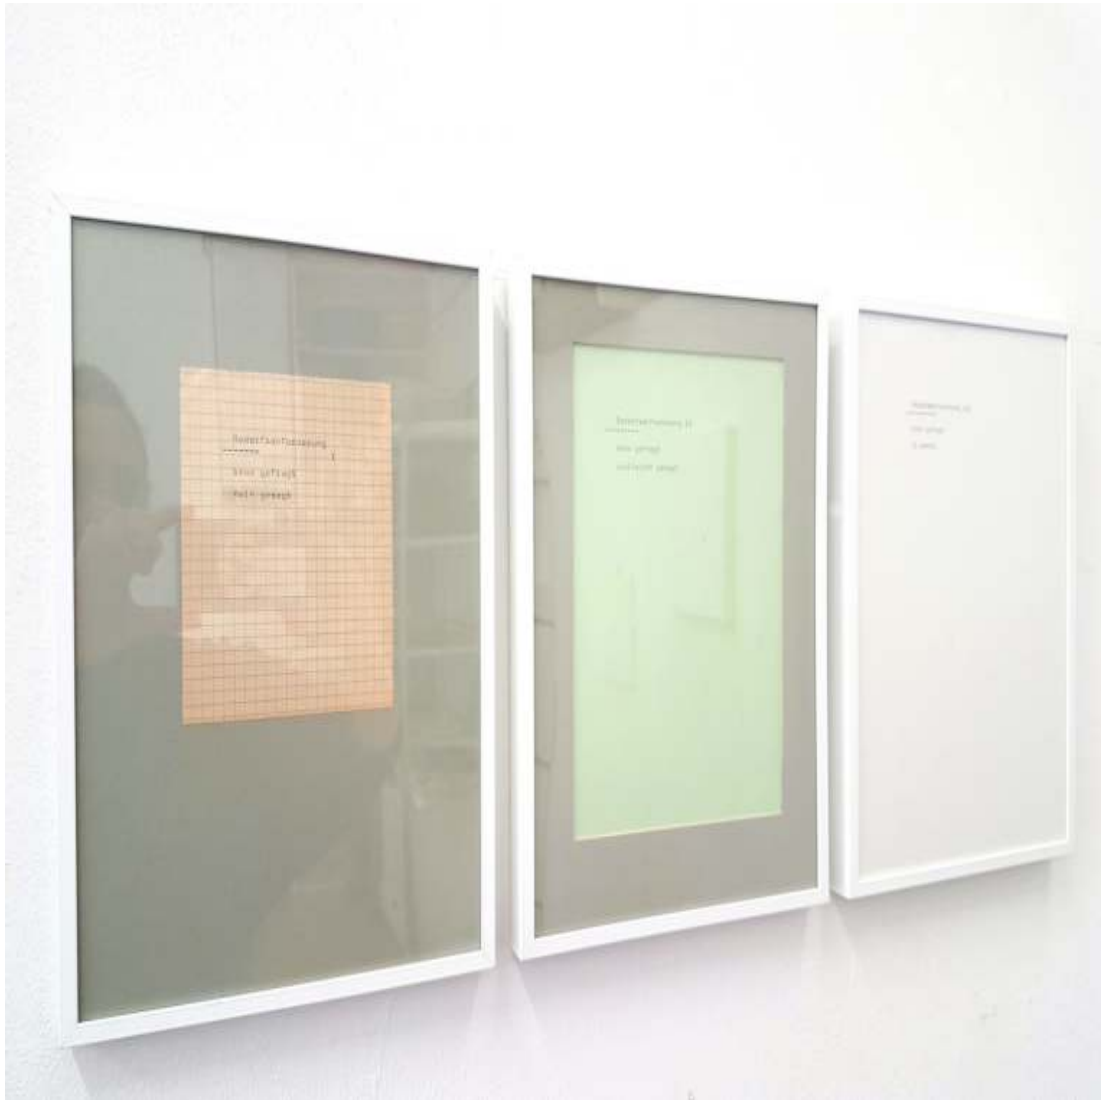

die Protagonisten
Installation
Keramik, Holz
Maße variabel
2020

BANF I - III (aus Texte:)
Installationsansicht
2020