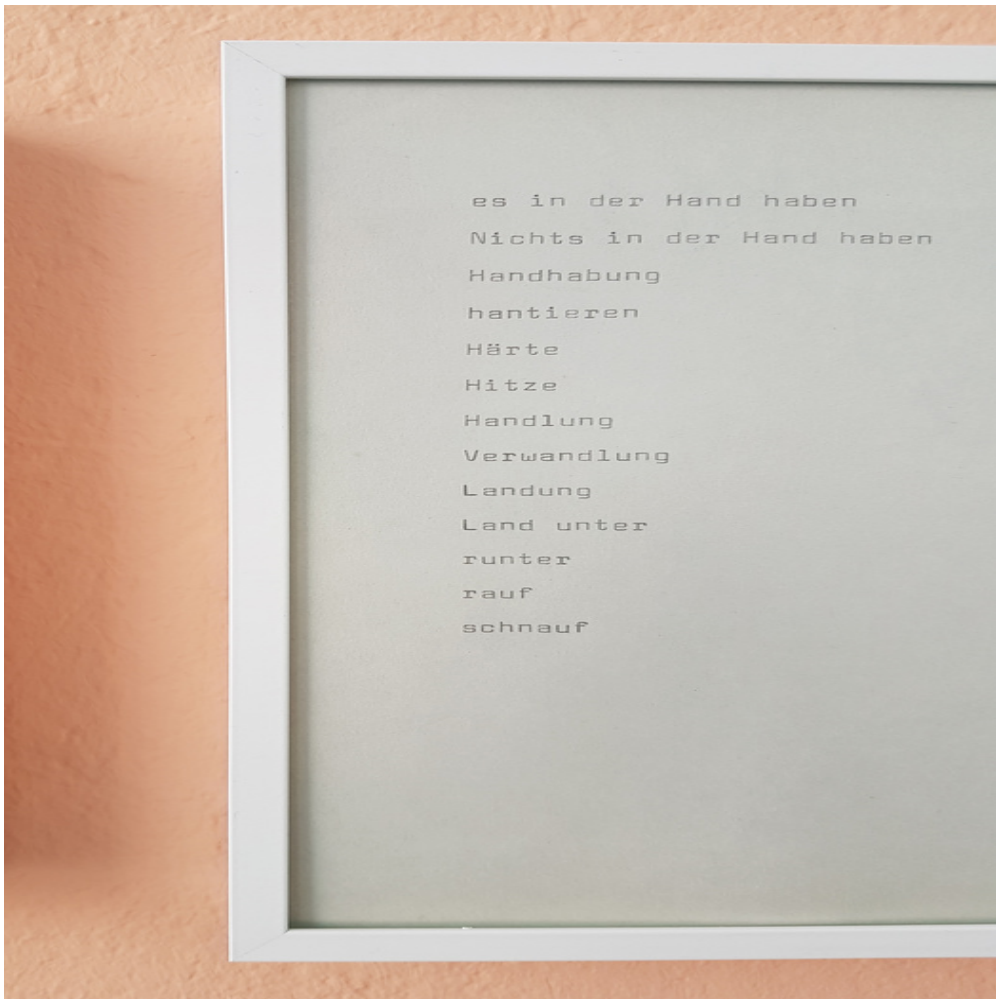

Ohne Titel (aus Texte:)
21 x 15 cm
2020