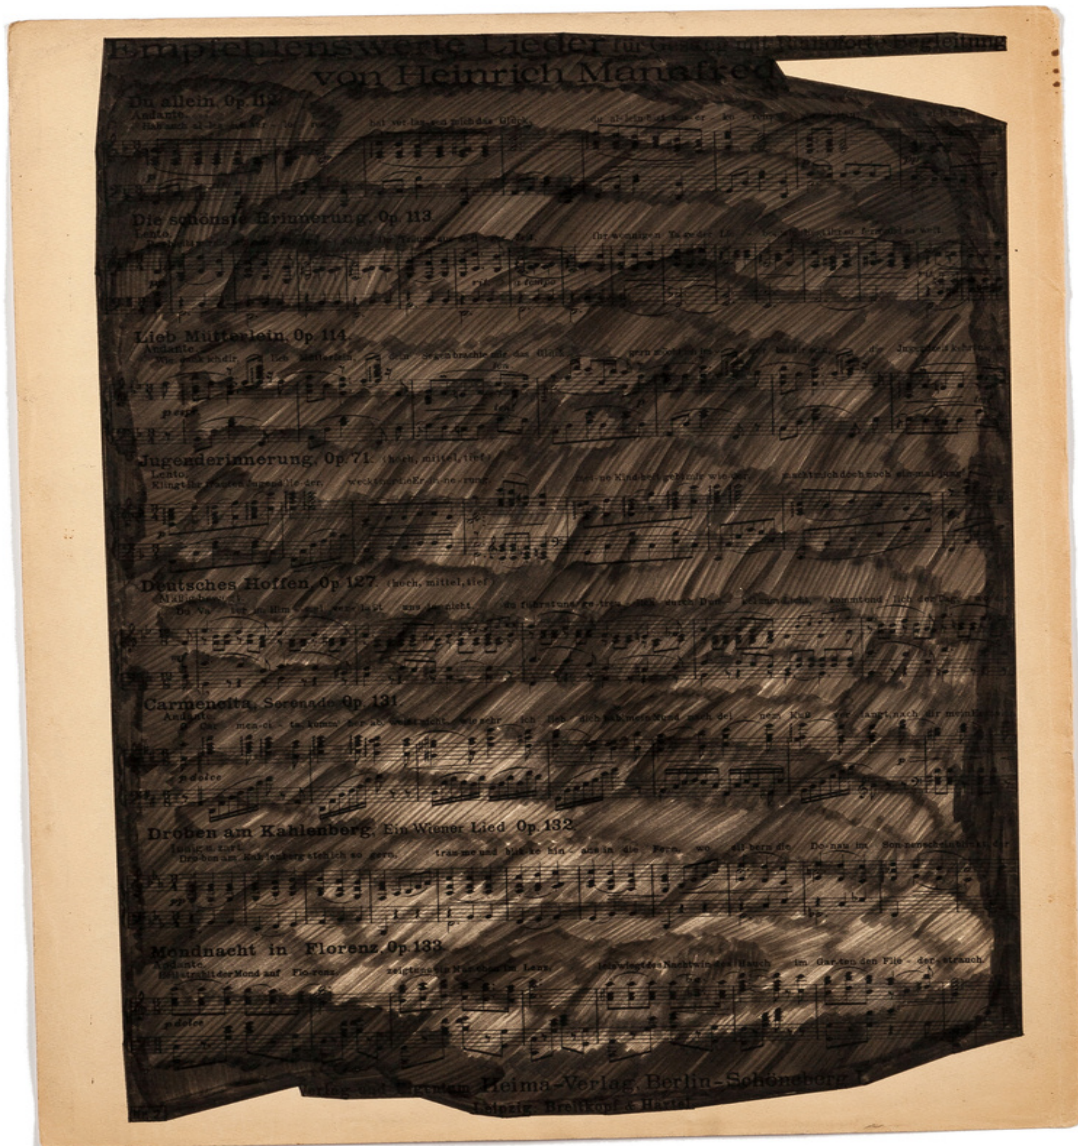

CONSTANZE BÖHM

notes  
Installationsansicht  
2017

notes  
Zeichnung  
Tinte auf Papier  
30 × 20 cm  
Maße variabel  
2017

Ohne Titel (aus notes)  
Detail  
2017

notes  
Zeichnung  
Faserstift auf Papier  
34 × 26,5 cm  
2017

notes  
Zeichnung  
Faserstift auf Papier  
34 × 26,5 cm  
2017

notes  
Zeichnung  
Faserstift auf Papier  
34 × 26,5 cm  
2017

notes  
Zeichnung  
Faserstift auf Papier  
34 × 26,5 cm  
2017

notes  
Zeichnung  
Faserstift auf Papier  
34 × 26,5 cm  
2017

notes  
Zeichnung  
Faserstift auf Papier  
34 × 26,5 cm  
2017

notes  
Zeichnung  
Faserstift auf Papier  
34 × 26,5 cm  
2017

notes  
Zeichnung  
Faserstift und Acryl auf Papier  
34 × 26,5 cm  
2017

notes  
Zeichnung  
Faserstift auf Papier  
34 × 26,5 cm  
2017