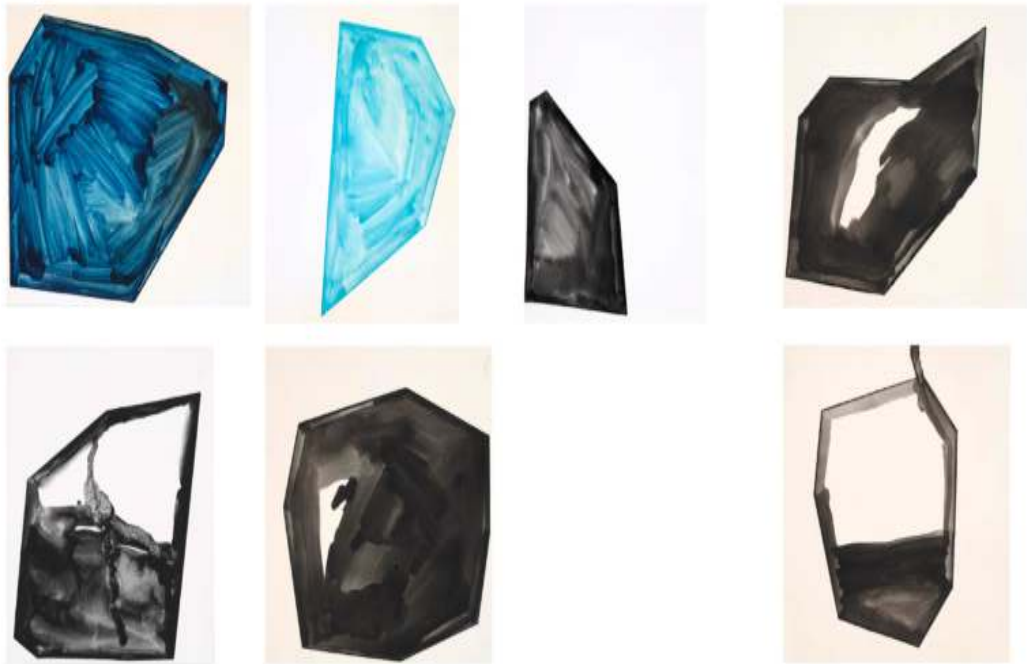

the quiet room  
Installationsansicht  
2017

the quiet room  
Installationsansicht  
2017

the quiet room  
Installationsansicht  
2017

die Protagonisten (aus the quiet room)  
Keramik, Holz  
2017

the almost circles | Serie (aus the quiet room)  
Zeichnung  
Tinte auf Papier  
Maße variabel  
2017

the almost circles | Serie (aus the quiet room)  
Zeichnung  
Tinte auf Papier  
33 × 24 cm  
2017

the proper polygons | Serie (aus the quiet room)  
Zeichnung  
Aquarellfarbe auf Papier  
Maße variabel  
2017