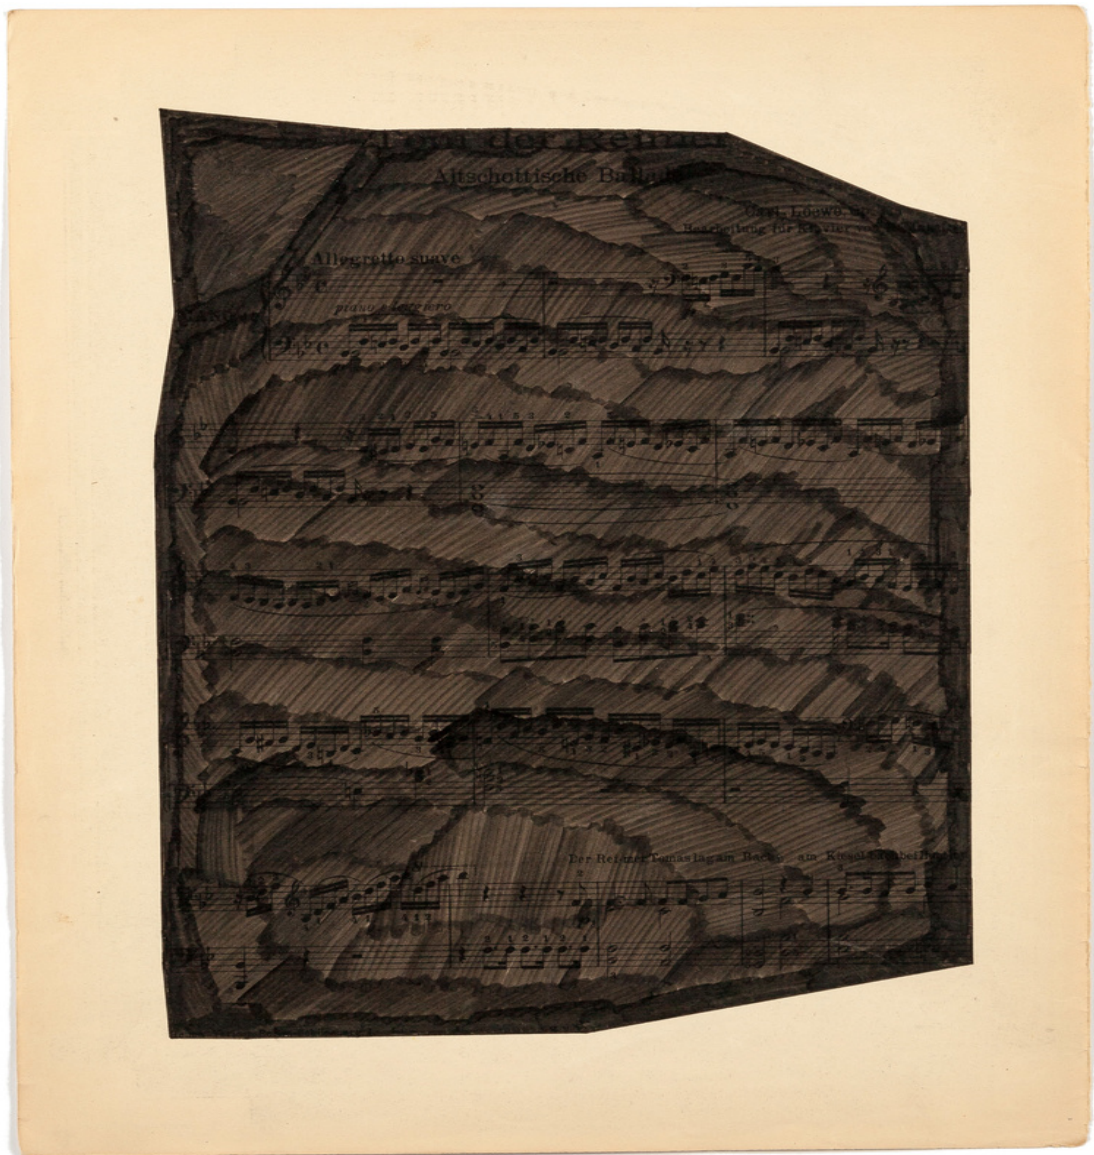

CONSTANZE BÖHM

notes  
Installationsansicht  
2017

notes  
Zeichnung  
Tinte auf Papier  
30 × 20 cm  
Maße variabel  
2017

Ohne Titel (aus notes)  
Detail  
2017

notes  
Zeichnung  
Faserstift auf Papier  
34 × 26,5 cm  
2017

notes  
Zeichnung  
Faserstift auf Papier  
34 × 26,5 cm  
2017

notes  
Zeichnung  
Faserstift auf Papier  
34 × 26,5 cm  
2017

notes  
Zeichnung  
Faserstift auf Papier  
34 × 26,5 cm  
2017

notes  
Zeichnung  
Faserstift auf Papier  
34 × 26,5 cm  
2017

notes  
Zeichnung  
Faserstift auf Papier  
34 × 26,5 cm  
2017

notes  
Zeichnung  
Faserstift auf Papier  
34 × 26,5 cm  
2017

notes  
Zeichnung  
Faserstift und Acryl auf Papier  
34 × 26,5 cm  
2017

notes  
Zeichnung  
Faserstift auf Papier  
34 × 26,5 cm  
2017

the almost circles | Serie (aus the quiet room)  
Zeichnung  
Tinte auf Papier  
33 × 24 cm  
2017

the proper polygons | Serie (aus the quiet room)  
Zeichnung  
Aquarellfarbe auf Papier  
Maße variabel  
2017