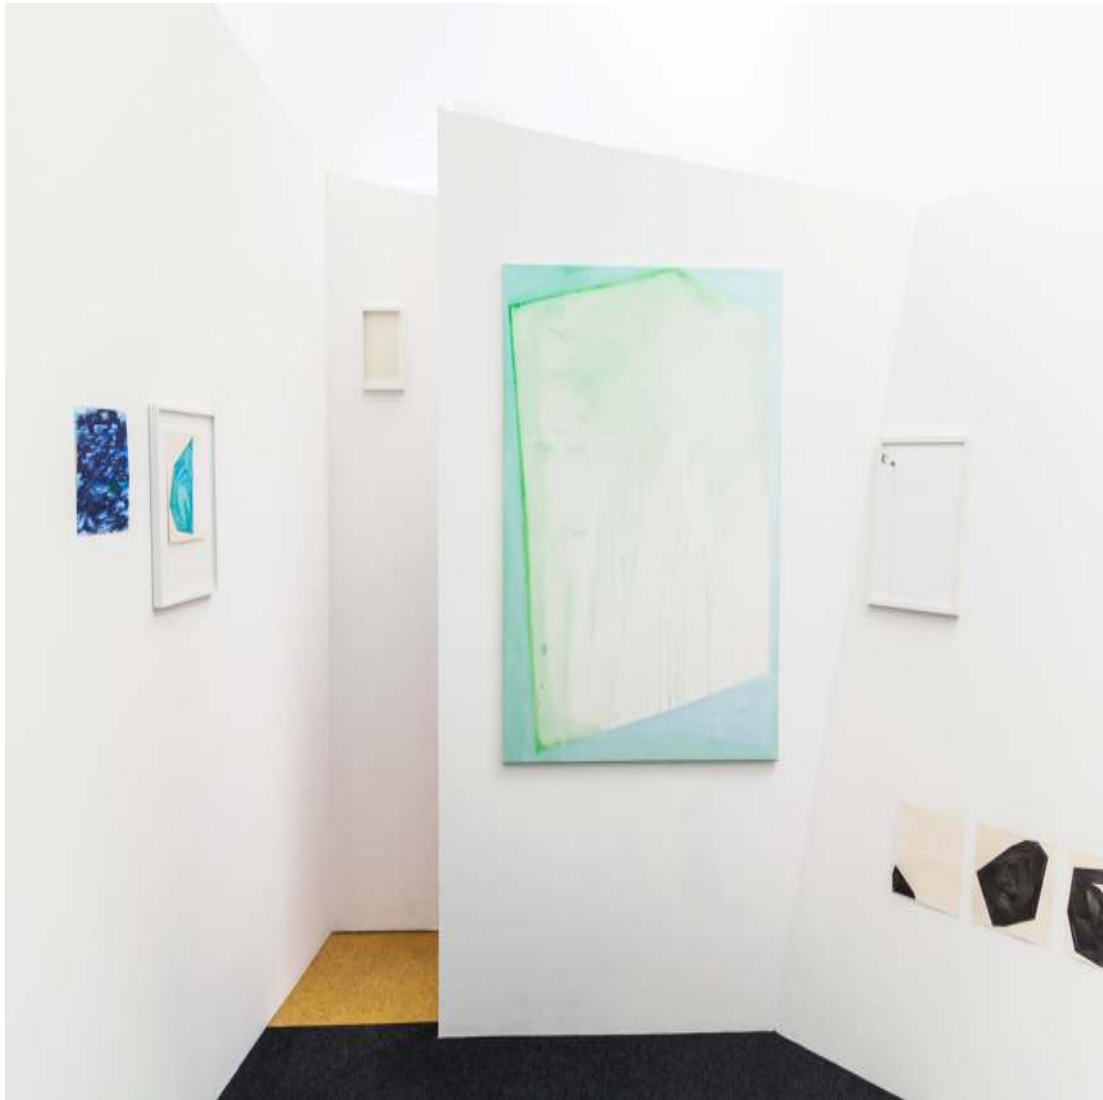

CONSTANZE BÖHM

notes  
Installationsansicht  
2017

notes  
Zeichnung  
Tinte auf Papier  
30 × 20 cm  
Maße variabel  
2017

Ohne Titel (aus notes)  
Detail  
2017

notes  
Zeichnung  
Faserstift auf Papier  
34 × 26,5 cm  
2017

notes  
Zeichnung  
Faserstift auf Papier  
34 × 26,5 cm  
2017

notes  
Zeichnung  
Faserstift auf Papier  
34 × 26,5 cm  
2017

notes  
Zeichnung  
Faserstift und Acryl auf Papier  
34 × 26,5 cm  
2017

notes  
Zeichnung  
Faserstift auf Papier  
34 × 26,5 cm  
2017

the quiet room  
Installationsansicht  
2017

the quiet room  
Installationsansicht  
2017

the quiet room  
Installationsansicht  
2017

die Protagonisten (aus the quiet room)  
Keramik, Holz  
2017

the almost circles | Serie (aus the quiet room)  
Zeichnung  
Tinte auf Papier  
Maße variabel  
2017

the almost circles | Serie (aus the quiet room)  
Zeichnung  
Tinte auf Papier  
33 × 24 cm  
2017

the proper polygons | Serie (aus the quiet room)  
Zeichnung  
Aquarellfarbe auf Papier  
Maße variabel  
2017