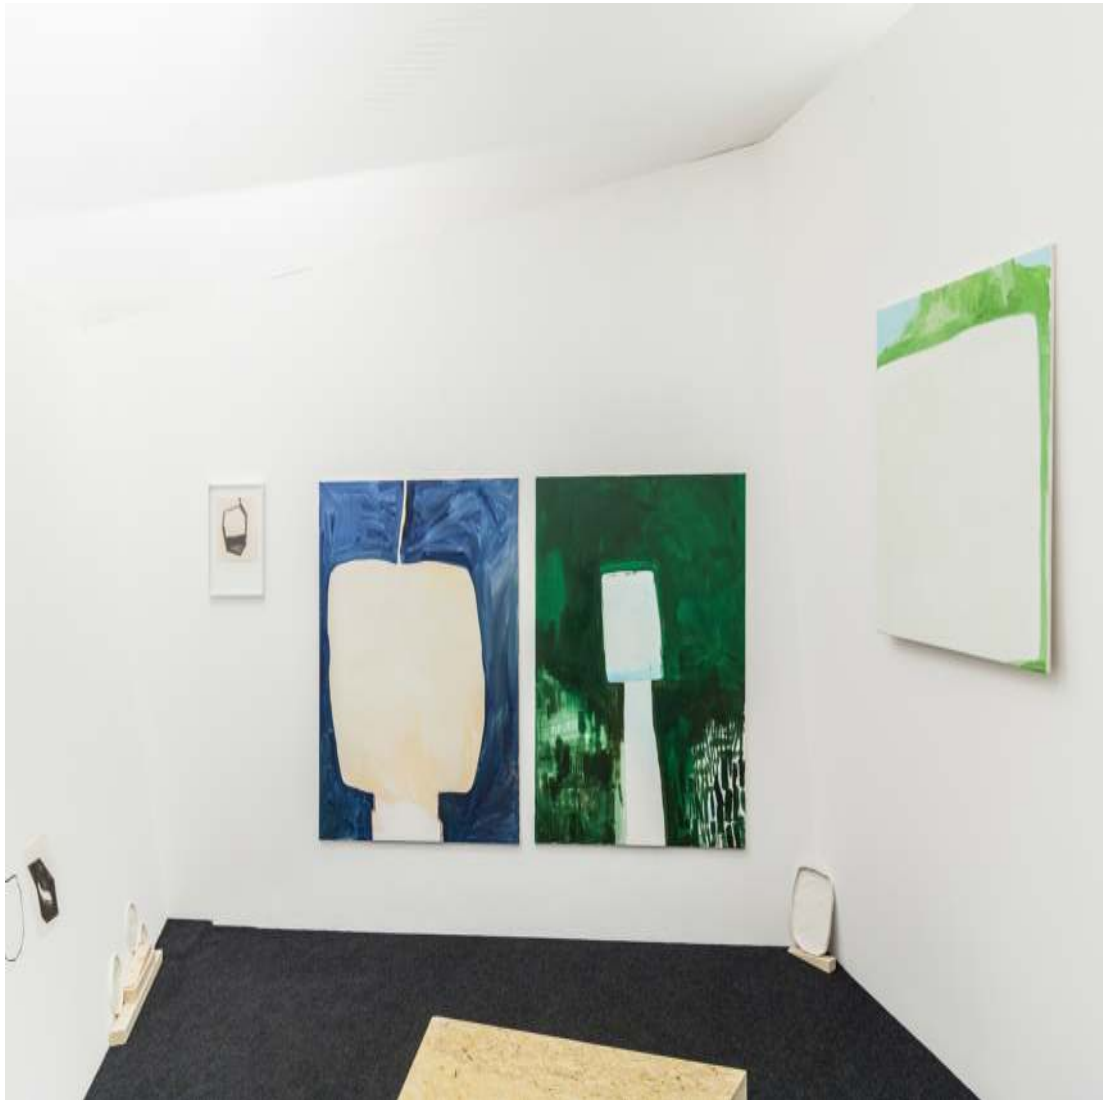

CONSTANZE BÖHM

notes  
Installationsansicht  
2017

notes  
Zeichnung  
Tinte auf Papier  
30 × 20 cm  
Maße variabel  
2017

Ohne Titel (aus notes)  
Detail  
2017

notes  
Zeichnung  
Faserstift auf Papier  
34 × 26,5 cm  
2017

notes  
Zeichnung  
Faserstift auf Papier  
34 × 26,5 cm  
2017

notes  
Zeichnung  
Faserstift auf Papier  
34 × 26,5 cm  
2017

notes  
Zeichnung  
Faserstift und Acryl auf Papier  
34 × 26,5 cm  
2017

notes  
Zeichnung  
Faserstift auf Papier  
34 × 26,5 cm  
2017

the quiet room  
Installationsansicht  
2017

the quiet room  
Installationsansicht  
2017

the quiet room  
Installationsansicht  
2017

die Protagonisten (aus the quiet room)  
Keramik, Holz  
2017

the almost circles | Serie (aus the quiet room)  
Zeichnung  
Tinte auf Papier  
Maße variabel  
2017

the almost circles | Serie (aus the quiet room)  
Zeichnung  
Tinte auf Papier  
33 × 24 cm  
2017

the proper polygons | Serie (aus the quiet room)  
Zeichnung  
Aquarellfarbe auf Papier  
Maße variabel  
2017