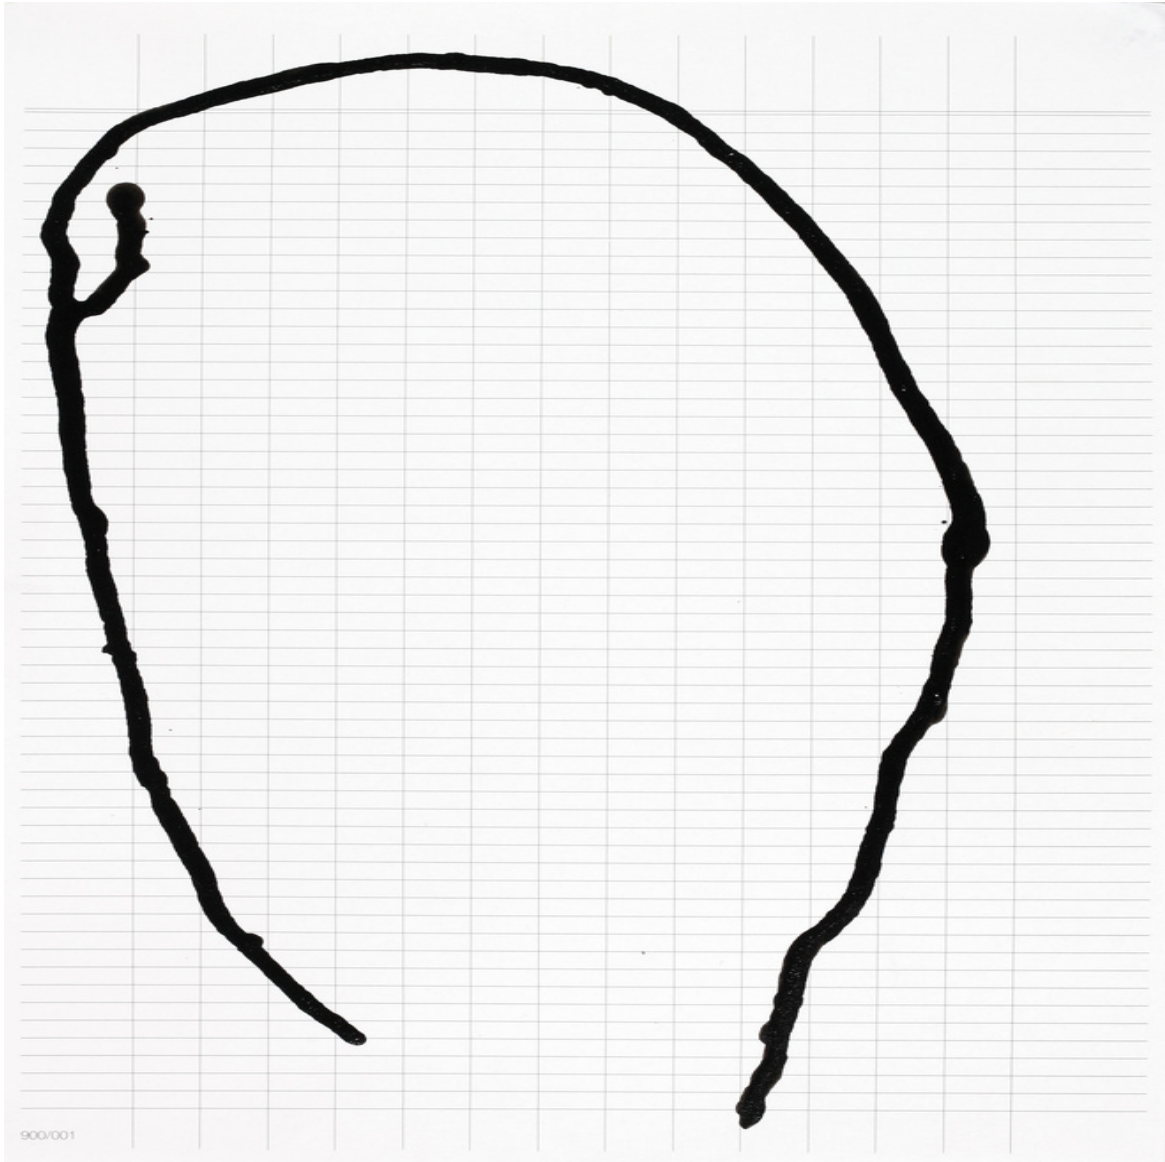

CONSTANZE BÖHM

notes  
Installationsansicht  
2017

notes  
Zeichnung  
Tinte auf Papier  
30 × 20 cm  
Maße variabel  
2017

Ohne Titel (aus notes)  
Detail  
2017

notes  
Zeichnung  
Faserstift auf Papier  
34 × 26,5 cm  
2017

notes  
Zeichnung  
Faserstift auf Papier  
34 × 26,5 cm  
2017

notes  
Zeichnung  
Faserstift auf Papier  
34 × 26,5 cm  
2017

notes  
Zeichnung  
Faserstift und Acryl auf Papier  
34 × 26,5 cm  
2017

notes  
Zeichnung  
Faserstift auf Papier  
34 × 26,5 cm  
2017

the quiet room  
Installationsansicht  
2017

the quiet room  
Installationsansicht  
2017

the quiet room  
Installationsansicht  
2017

die Protagonisten (aus the quiet room)  
Keramik, Holz  
2017

the almost circles | Serie (aus the quiet room)  
Zeichnung  
Tinte auf Papier  
Maße variabel  
2017

the almost circles | Serie (aus the quiet room)  
Zeichnung  
Tinte auf Papier  
33 × 24 cm  
2017

the proper polygons | Serie (aus the quiet room)  
Zeichnung  
Aquarellfarbe auf Papier  
Maße variabel  
2017