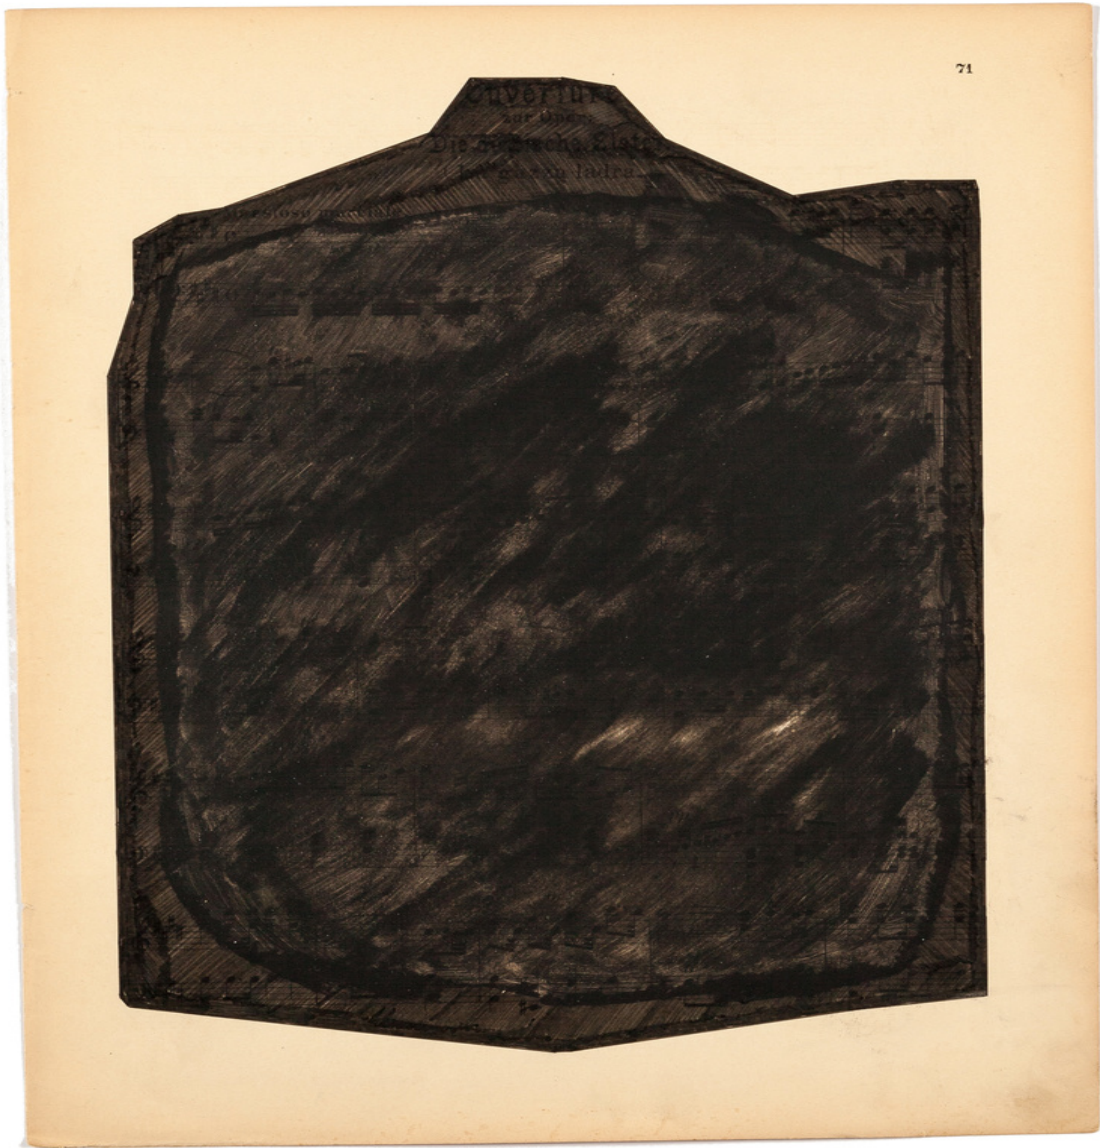

notes
Zeichnung
Faserstift auf Papier
34 × 26,5 cm
2017