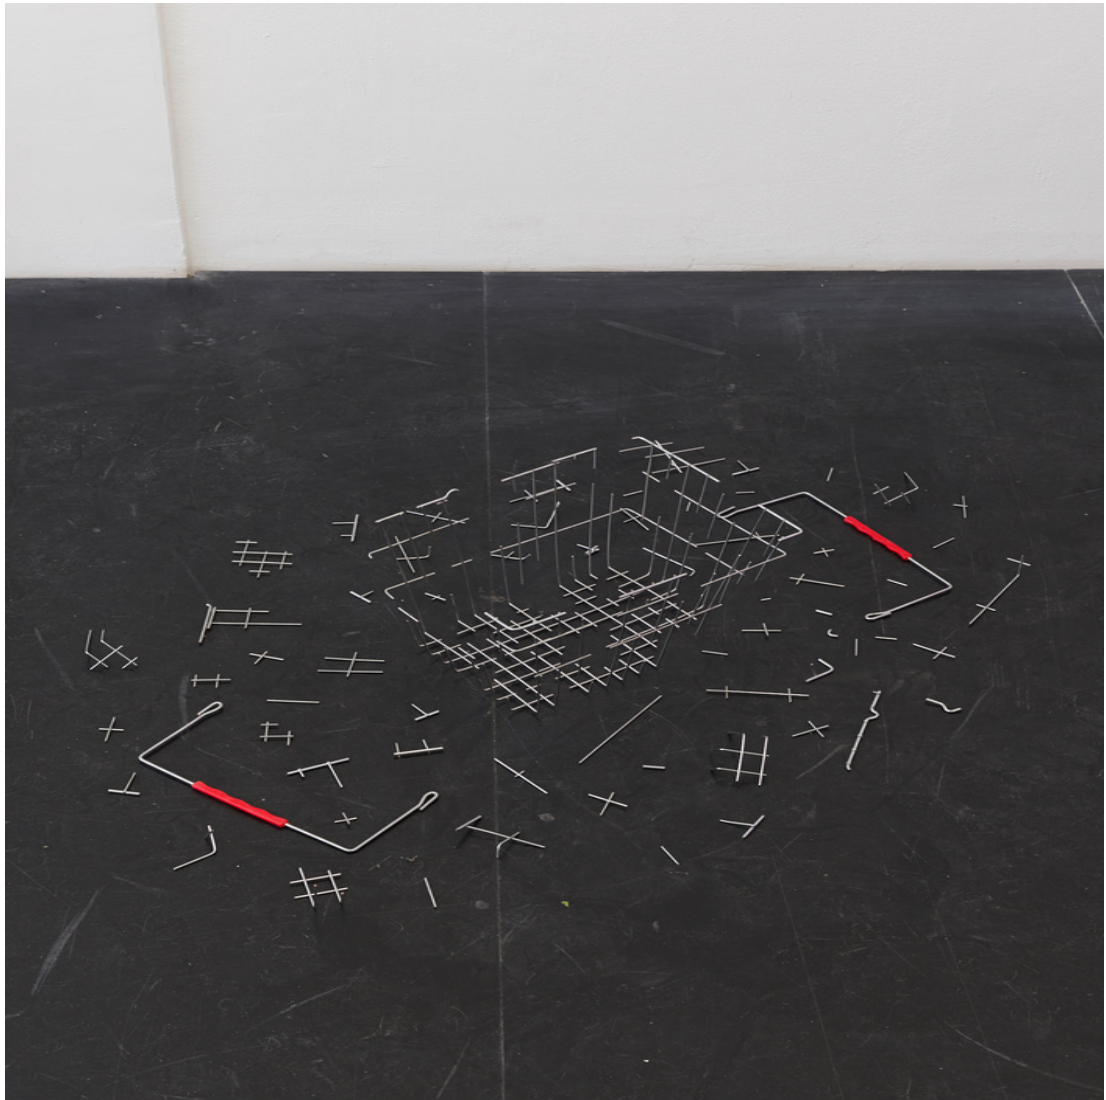

AXEL LOYTVED

Einkaufskorb
Metal, Kunststoff
90 x 70 x 30 cm
2020

Blind Spots (aus Blind Spots)
8 Plakatmotive, Öffentlicher Raum, Hamburg
59,4 × 84,1 cm
2020

Blind Spots
8 Plakatmotive, Öffentlicher Raum, Hamburg
59,4 x 84,1 cm
2020

Blind Spots (aus Blind Spots)
8 Plakatmotive, Öffentlicher Raum, Hamburg
59,4 × 84,1 cm
2020

Blind Spots (aus Blind Spots)
8 Plakatmotive, Öffentlicher Raum, Hamburg
59,4 × 84,1 cm
2020

Blind Spots (aus Blind Spots)
 8 Plakatmotive, Öffentlicher Raum, Hamburg
 59,4 × 84,1 cm
 2020