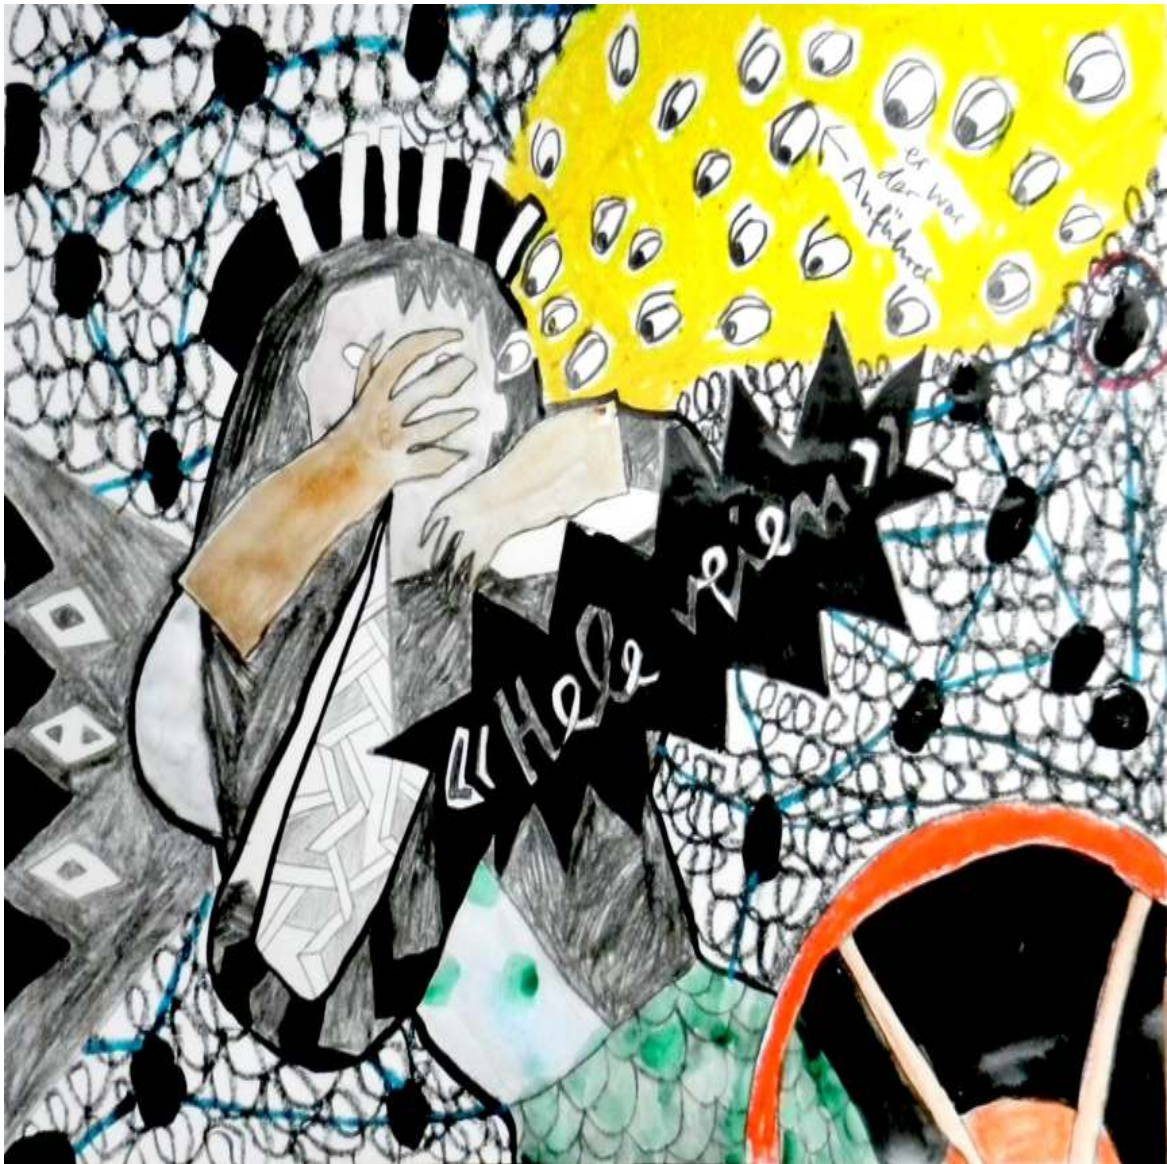

GOWARA MINSA

Ganbarou
Holzschnitt
19 x 19 inch / 50 x 50 cm
2013

Hele veien
Zeichnung
Mixed Media
15¾ × 23½ inch / 40 × 60 cm
2013